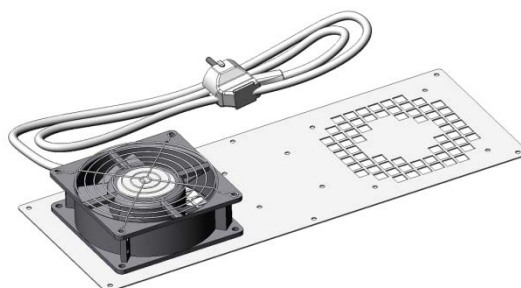

Referências
para
pack
de
acessórios
armários
murais

PACK DE ACESSÓRIOS	
Para Armários Murais	
Modelo	Acessórios Incluídos
ECPK002000000	Régua c/6 tomadas simples
	Unidade de ventilação com 1 ventilador
	Prateleira com 250 mm de profundidade
	Painel de alinhamento horizontal de 1 U

Obs.: para outros acessórios, por favor consulte o nosso mapa de compatibilidades.