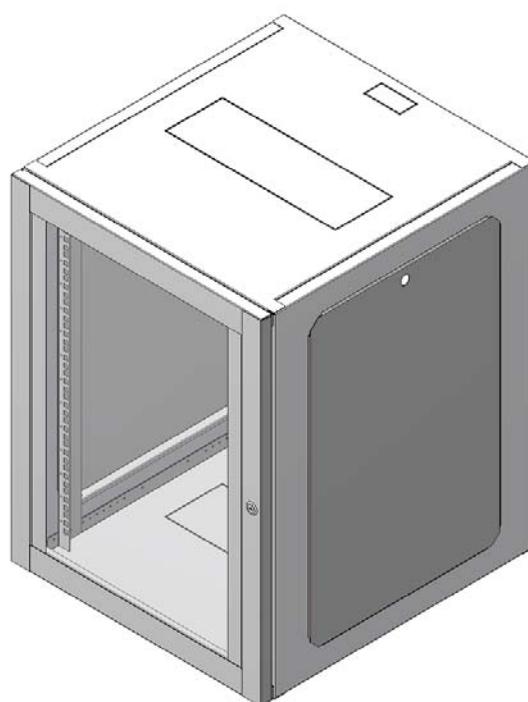

**Especificações
funcionais**

- Porta removível
- Painéis laterais removíveis (apenas para armários com 600mm de profundidade)
- Inviolabilidade (porta de fechadura com chave)
- Pré-cortes na cobertura e base para colocação de ventilação forçada ou passagem de cabos
- Vidro temperado para segurança do equipamento e dos utilizadores
- Terminal de engate rápido na porta e painéis (para ligação à terra)
- Carga máxima admissível: 35 Kg

Materiais

- Chapa de aço polida
- Chapa aço galvanizado
- Vidro temperado de cor bronze

**Tratamento
de
superfície**

- Desengorduramento, fosfatação, lavagem e secagem em forno
  Processo que antecede a pintura, com o objectivo de limpar as peças metálicas de contaminantes, conferindo um bom substrato para a aplicação do pó
- Polimerização epoxi-poliéster texturada (aplic. interior) com a espessura mínima de 80 µm
  Concebida para aplicações industriais, confere boa resistência mecânica e excelente protecção da chapa de aço

Cinza Antracite (semelhante ao Ral 9005)