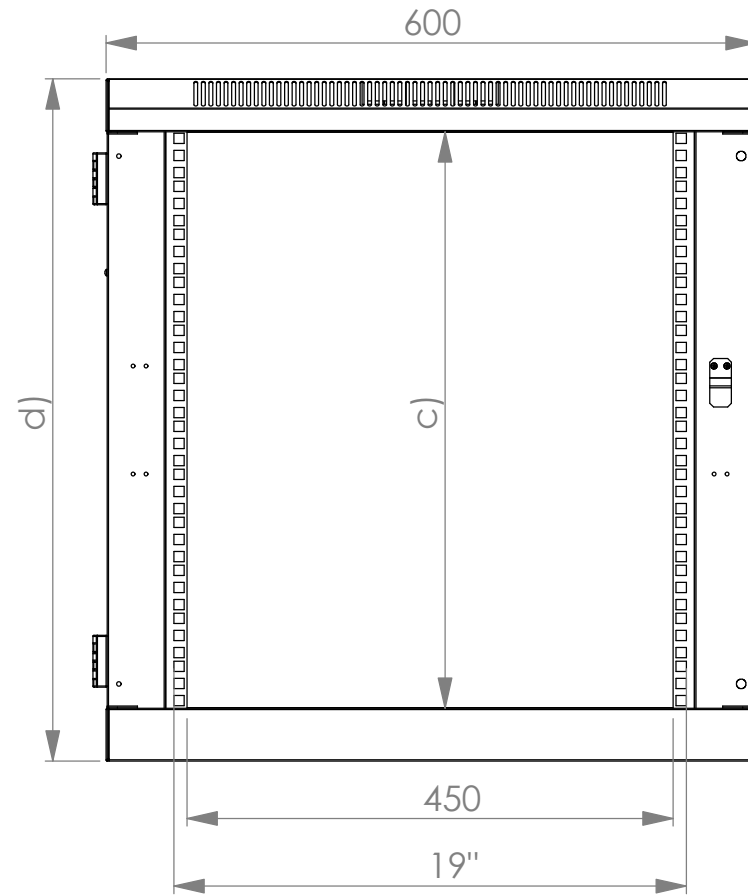

A INFORMAÇÃO CONTIDA NESTE DESENHO É PROPRIEDADE EXCLUSIVA DA OLIVETEL ELECTRONICA, LDA. QUALQUER REPRODUÇÃO, NO TODO OU EM PARTE, SÓ COM AUTORIZAÇÃO ESCRITA DA OLIVETEL ELECTRONICA, SA.

AM6.4	400	345	478	266
AM6.5	500	445	678	266
AM8.4	400	345	778	355
AM8.5	500	445	878	355
AM12.4	400	345	500	533
AM12.5	500	445	700	533
AM12.6	600	545	800	533
AM16.4	400	345	900	711
AM16.5	500	445	500	711
AM16.6	600	545	700	711
AM20.4	400	345	800	889
AM20.6	600	545	800	889

a) Profundidade total ; b) Profundidade útil ; c) Altura útil
d) Altura útil

PEÇA Nº.	Obs: Comercial		
SALVO ESPECIFICAÇÃO CONTRÁRIO AS DIMENSÕES SÃO EM MILÍMETROS.	DESENHADO HS	DATA 22/ 10 / 08	
Tolerância ± 2			
MATERIAL			
ACABAMENTO			
Armário Mural			