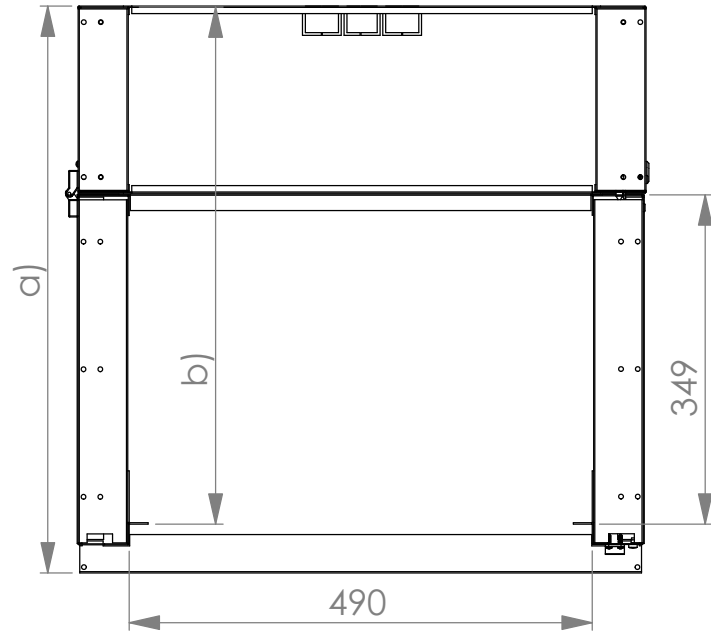

A INFORMAÇÃO CONTIDA NESTE DESENHO É PROPRIEDADE EXCLUSIVA DA OLIVETEL ELECTRONICA, LDA. QUALQUER REPRODUÇÃO, NO TODO OU EM PARTE, SÓ COM AUTORIZAÇÃO ESCRITA DA OLIVETEL ELECTRONICA, SA.

AM6.4	400	345	478	266
AM6.5	500	445	678	266
AM8.4	400	345	778	355
AM8.5	500	445	878	355
AM12.4	400	345	500	533
AM12.5	500	445	700	533
AM12.6	600	545	800	533
AM16.4	400	345	900	711
AM16.5	500	445	500	711
AM16.6	600	545	700	711
AM20.4	400	345	800	889
AM20.6	600	545	800	889

a) Profundidade total ; b) Profundidade útil ; c) Altura útil
d) Altura útil

PEÇA Nº.	Obs: Comercial		
SALVO ESPECIFICAÇÃO CONTRÁRIO AS DIMENSÕES SÃO EM MILÍMETROS.	DESENHADO HS	DATA 22/ 10 / 08	
Tolerância ± 2			
MATERIAL			
ACABAMENTO			
Armário Mural			