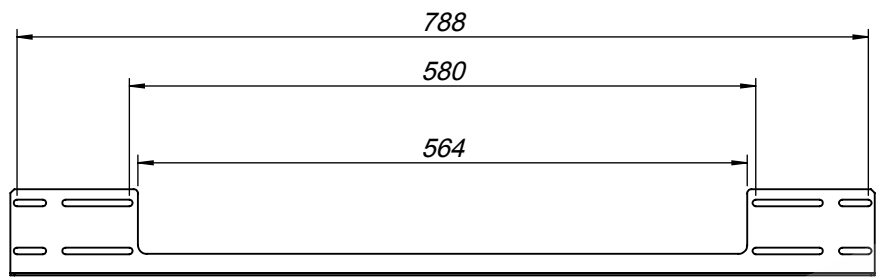

 <b>olivetel</b> s.a. Departamento de Projecto Project Department Projekt Abteilung www.olivetel.pt	<b>PROJECTO:</b> Project/Projekt: SL	<b>MATERIAL:</b> Werkstoff: Ver Encomenda								
	<b>DESIGNAÇÃO:</b> Designation/Benennung: Vistas Gerais	Tratamento de Superfície Surface Finishing/Oberflaeche: Ver Encomenda								
<b>ESCALA:</b> 1:50 Todas as dimensões em mm Units / Einheit: mm	<b>DESENHO Nº:</b> Drawing Nº/Z. Nr: SL.80.UNIV.2U	<b>TOLERÂNCIAS GERAIS:</b> Tolerances: DIN 7168-m Allgemeintoleranz:								
<table border="1"> <thead> <tr> <th>NOME</th> <th>DATA</th> </tr> <tr> <th>Name</th> <th>Date/Datum</th> </tr> </thead> <tbody> <tr> <td>PROJECTADO: Design by: Projekt:</td> <td>19-06-2018</td> </tr> <tr> <td>DESENHADO: Drawn by: Bearb.:</td> <td>FM 19-06-2018</td> </tr> </tbody> </table>	NOME	DATA	Name	Date/Datum	PROJECTADO: Design by: Projekt:	19-06-2018	DESENHADO: Drawn by: Bearb.:	FM 19-06-2018	<b>PESO:</b> Weight: 1383.80 gr. Gewicht:	<b>OBSERVAÇÕES:</b> Comments: Bemerkung:
NOME	DATA									
Name	Date/Datum									
PROJECTADO: Design by: Projekt:	19-06-2018									
DESENHADO: Drawn by: Bearb.:	FM 19-06-2018									
<b>FORMATO:</b> Size/Format: A4	