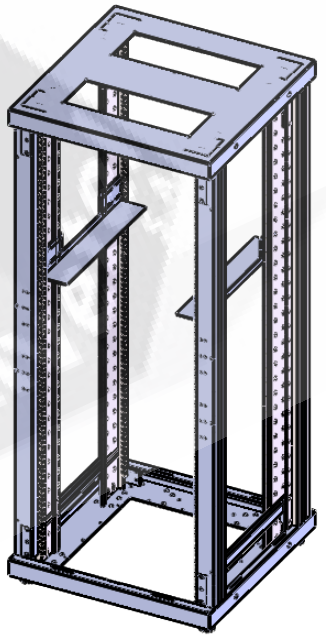

 <b>olivetel</b> s.a. Departamento de Projecto Project Department Projekt Abteilung www.olivetel.pt	<b>PROJECTO:</b> Project/Projekt: SL	<b>MATERIAL:</b> Werkstoff: Ver Encomenda								
	<b>DESIGNAÇÃO:</b> Designation/Benennung: Vistas Gerais	Tratamento de Superfície Surface Finishing/Oberflaeche: Ver Encomenda								
<b>ESCALA:</b> 1:50 Todas as dimensões em mm Units / Einheit: mm	<b>DESENHO Nº:</b> Drawing Nº/Z. Nr: SL.80.UNIV.2U	<b>TOLERÂNCIAS GERAIS:</b> Tolerances: DIN 7168-m Allgemeintoleranz:								
<table border="1"> <thead> <tr> <th>NOME</th> <th>DATA</th> </tr> <tr> <th>Name</th> <th>Date/Datum</th> </tr> </thead> <tbody> <tr> <td>PROJECTADO: Design by: Projekt:</td> <td>19-06-2018</td> </tr> <tr> <td>DESENHADO: Drawn by: Bearb.:</td> <td>FM 19-06-2018</td> </tr> </tbody> </table>	NOME	DATA	Name	Date/Datum	PROJECTADO: Design by: Projekt:	19-06-2018	DESENHADO: Drawn by: Bearb.:	FM 19-06-2018	<b>PESO:</b> Weight: 1383.80 gr. Gewicht:	<b>OBSERVAÇÕES:</b> Comments: Bemerkung:
NOME	DATA									
Name	Date/Datum									
PROJECTADO: Design by: Projekt:	19-06-2018									
DESENHADO: Drawn by: Bearb.:	FM 19-06-2018									
<b>FORMATO:</b> Size/Format: A4	