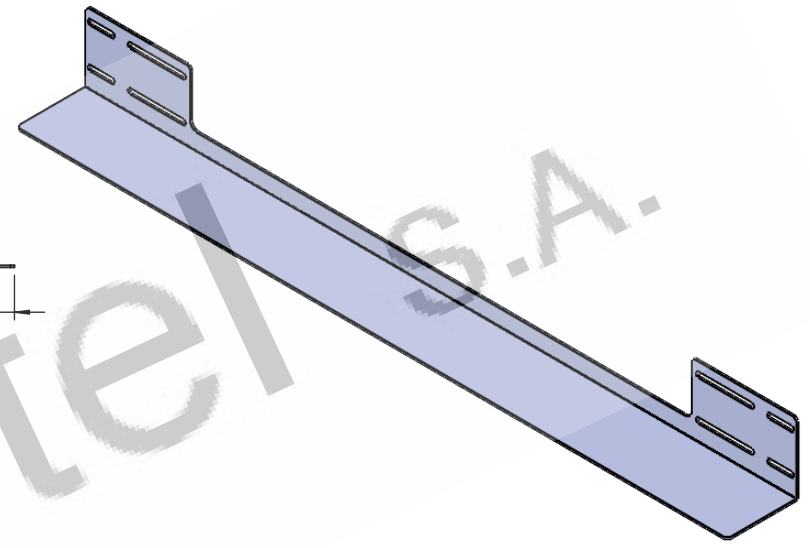

 <b>olivetel</b> s.a. Departamento de Projecto Project Department Projekt Abteilung www.olivetel.pt	<b>PROJECTO:</b> Project/Projekt: SL	<b>MATERIAL:</b> Werkstoff: Ver Encomenda								
	<b>DESIGNAÇÃO:</b> Designation/Benennung: Vistas Gerais	Tratamento de Superfície Surface Finishing/Oberflaeche: Ver Encomenda								
<b>ESCALA:</b> 1:50 Todas as dimensões em mm Units / Einheit: mm	<b>DESENHO Nº:</b> Drawing Nº/Z. Nr: SL.80.UNIV.2U	<b>TOLERÂNCIAS GERAIS:</b> Tolerances: DIN 7168-m Allgemeintoleranz:								
<table border="1"> <thead> <tr> <th>NOME</th> <th>DATA</th> </tr> <tr> <th>Name</th> <th>Date/Datum</th> </tr> </thead> <tbody> <tr> <td>PROJECTADO: Design by: Projekt:</td> <td>19-06-2018</td> </tr> <tr> <td>DESENHADO: Drawn by: Bearb.:</td> <td>FM 19-06-2018</td> </tr> </tbody> </table>	NOME	DATA	Name	Date/Datum	PROJECTADO: Design by: Projekt:	19-06-2018	DESENHADO: Drawn by: Bearb.:	FM 19-06-2018	<b>PESO:</b> Weight: 1383.80 gr. Gewicht:	<b>OBSERVAÇÕES:</b> Comments: Bemerkung:
NOME	DATA									
Name	Date/Datum									
PROJECTADO: Design by: Projekt:	19-06-2018									
DESENHADO: Drawn by: Bearb.:	FM 19-06-2018									
<b>FORMATO:</b> Size/Format: A4	