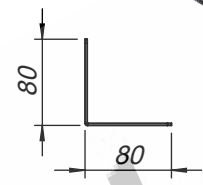

 <b>olivetel</b> s.a. Departamento de Projecto Project Department Projekt Abteilung www.olivetel.pt	<b>PROJECTO:</b> Project/Projekt: SL	<b>MATERIAL:</b> Werkstoff: Ver Encomenda								
	<b>DESIGNAÇÃO:</b> Designation/Benennung: Vistas Gerais	Tratamento de Superfície Surface Finishing/Oberflaeche: Ver Encomenda								
<b>ESCALA:</b> 1:50 Todas as dimensões em mm Units / Einheit: mm	<b>DESENHO Nº:</b> Drawing Nº/Z. Nr: SL.80.UNIV.2U	<b>TOLERÂNCIAS GERAIS:</b> Tolerances: DIN 7168-m Allgemeintoleranz:								
<table border="1"> <thead> <tr> <th>NOME</th> <th>DATA</th> </tr> <tr> <th>Name</th> <th>Date/Datum</th> </tr> </thead> <tbody> <tr> <td>PROJECTADO: Design by: Projekt:</td> <td>19-06-2018</td> </tr> <tr> <td>DESENHADO: Drawn by: Bearb.:</td> <td>FM 19-06-2018</td> </tr> </tbody> </table>	NOME	DATA	Name	Date/Datum	PROJECTADO: Design by: Projekt:	19-06-2018	DESENHADO: Drawn by: Bearb.:	FM 19-06-2018	<b>PESO:</b> Weight: 1383.80 gr. Gewicht:	<b>OBSERVAÇÕES:</b> Comments: Bemerkung:
NOME	DATA									
Name	Date/Datum									
PROJECTADO: Design by: Projekt:	19-06-2018									
DESENHADO: Drawn by: Bearb.:	FM 19-06-2018									
<b>FORMATO:</b> Size/Format: A4	