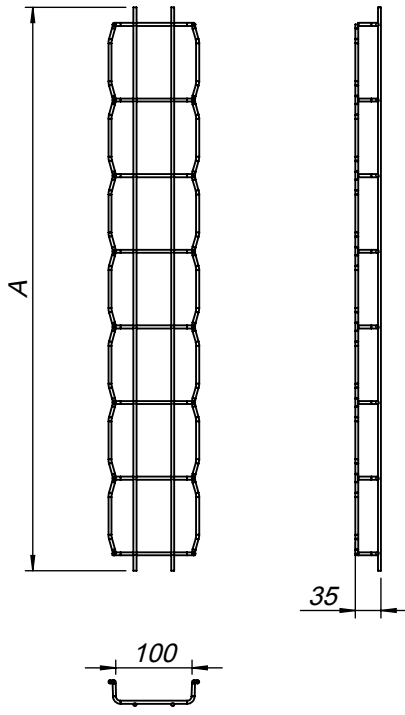

Model(o)	A
15.L6	564
15.L7	743
15.L8	743

 <b>olivetel</b> s.A. Departamento de Projecto Project Department Projekt Abteilung <a href="http://www.olivetel.pt">www.olivetel.pt</a>	<b>PROJECTO:</b> Project/Projekt: Acessórios	<b>MATERIAL:</b> Werkstoff: <b>Varão Aço Ø4</b> Tratamento de Superfície Surface Finishing/Oberflaeche: Electrozincagem a Branco - Esp. 12µ
	<b>DESIGNAÇÃO:</b> Designation/Benennung: Vistas Gerais	<b>DESENHO Nº:</b> Drawing Nº/Z. Nr: EST15
<b>ESCALA:</b> 1:50 Todas as dimensões em mm Units / Einheit: mm	<b>PROJECTADO:</b> Design by: 20-12-2016 Projekt: <b>DESENHADO:</b> Drawn by: FM 20-12-2016 Bearb.:	<b>PESO:</b> Weight: 395.13 gr. Gewicht:
<b>FORMATO:</b> Size/Format: A4		<b>OBSERVAÇÕES:</b> Comments: Bemerkung: