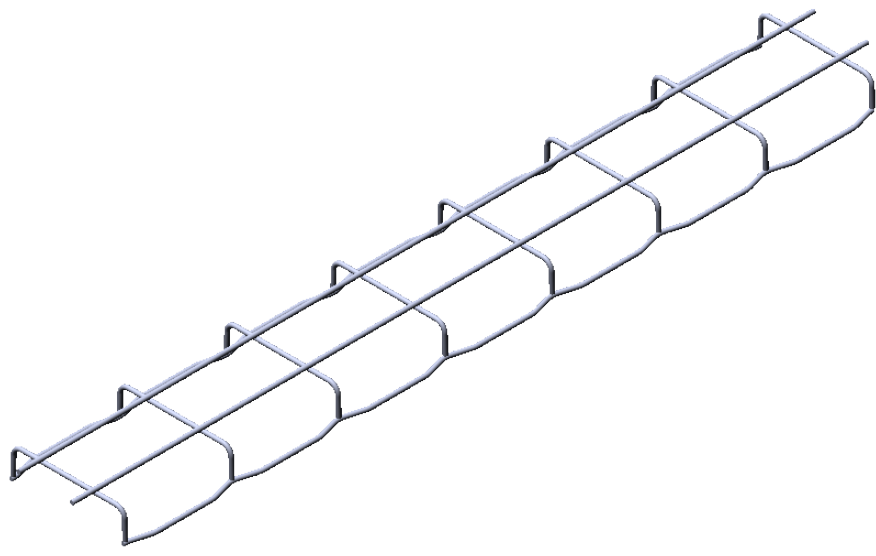

Model(o)	A
15.L6	564
15.L7	743
15.L8	743

 <b>olivetel</b> s.A. Departamento de Projecto Project Department Projekt Abteilung <a href="http://www.olivetel.pt">www.olivetel.pt</a>	<b>PROJECTO:</b> Project/Projekt: Acessórios	<b>MATERIAL:</b> Werkstoff: <b>Varão Aço Ø4</b> Tratamento de Superfície Surface Finishing/Oberflaeche: Electrozincagem a Branco - Esp. 12µ
	<b>DESIGNAÇÃO:</b> Designation/Benennung: Vistas Gerais	<b>DESENHO Nº:</b> Drawing Nº/Z. Nr: EST15
<b>ESCALA:</b> 1:50 Todas as dimensões em mm Units / Einheit: mm	<b>PROJECTADO:</b> Design by: 20-12-2016 Projekt: <b>DESENHADO:</b> Drawn by: FM 20-12-2016 Bearb.:	<b>PESO:</b> Weight: 395.13 gr. Gewicht:
<b>FORMATO:</b> Size/Format: A4		<b>OBSERVAÇÕES:</b> Comments: Bemerkung: