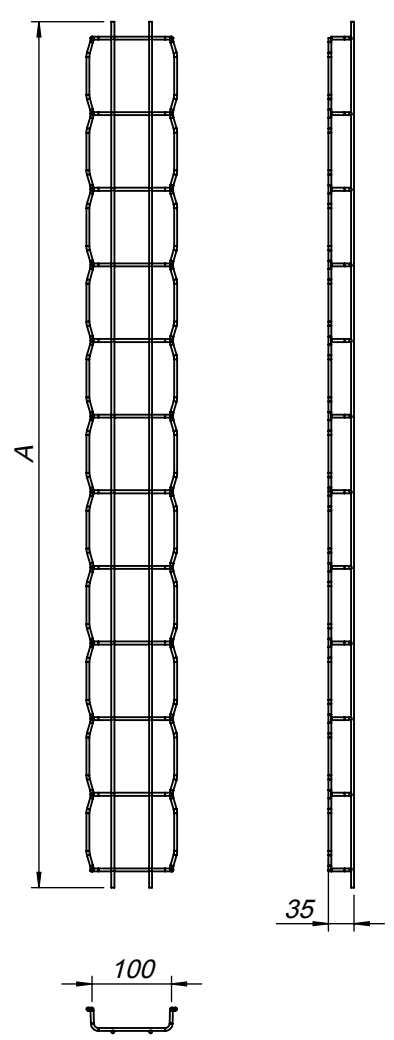

Model(o)	A
24.L6	965
24.L7	1144
24.L8	1144

 olivetel s.a. Departamento de Projecto Project Department Projekt Abteilung www.olivetel.pt	PROJECTO: Project/Projekt: Acessórios	MATERIAL: Werkstoff: Varão Aço Ø4 Tratamento de Superfície Surface Finishing/Oberflaeche: Electrozincagem a Branco - Esp. 12µ
	DESIGNAÇÃO: Designation/Benennung: Vistas Gerais	DESENHO Nº: Drawing Nº/Z. Nr: EST24
ESCALA: 1:50 Todas as dimensões em mm Units / Einheit: mm	PROJECTADO: Design by: 20-12-2016 Projekt: DESENHADO: Drawn by: FM 20-12-2016 Bearb.:	PESO: Weight: 607.63 gr. Gewicht:
FORMATO: Size/Format: A4		OBSERVAÇÕES: Comments: Bemerkung: