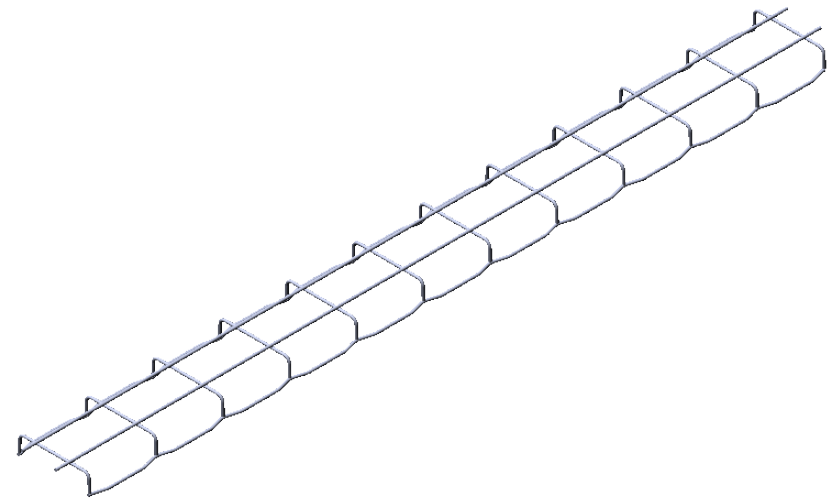

Model(o)	A
24.L6	965
24.L7	1144
24.L8	1144

 olivetel s.a. Departamento de Projecto Project Department Projekt Abteilung www.olivetel.pt	PROJECTO: Project/Projekt: Acessórios	MATERIAL: Werkstoff: Varão Aço Ø4 Tratamento de Superfície Surface Finishing/Oberflaeche: Electrozincagem a Branco - Esp. 12µ
	DESIGNAÇÃO: Designation/Benennung: Vistas Gerais	DESENHO Nº: Drawing Nº/Z. Nr: EST24
ESCALA: 1:50 Todas as dimensões em mm Units / Einheit: mm	PROJECTADO: Design by: 20-12-2016 Projekt: DESENHADO: Drawn by: FM 20-12-2016 Bearb.:	PESO: Weight: 607.63 gr. Gewicht:
FORMATO: Size/Format: A4		OBSERVAÇÕES: Comments: Bemerkung: