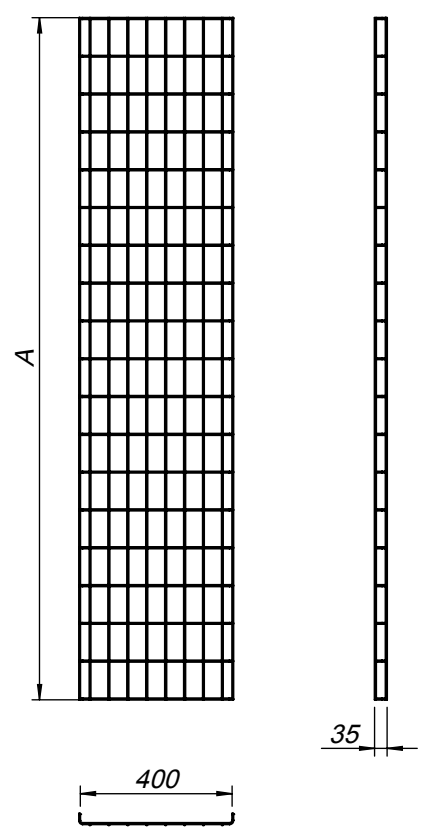

Model(o)	A
42.L6	1765
42.L7	1944
42.L8	1944

 olivetel s.A. Departamento de Projecto Project Department Projekt Abteilung www.olivetel.pt	PROJECTO: Project/Projekt: Acessórios	MATERIAL: Werkstoff: Varão Aço Ø4 <hr/> Tratamento de Superfície Surface Finishing/Oberflaeche: Electrozincagem a Branco - Esp. 12µ
	DESIGNAÇÃO: Designation/Benennung: Vistas Gerais	DESENHO Nº: Drawing Nº/Z. Nr: EST42.400x35
ESCALA: 1:50 Todas as dimensões em mm Units / Einheit: mm	PROJECTADO: Design by: 20-12-2016 Projekt: DESENHADO: Drawn by: FM 20-12-2016 Bearb.:	OBSERVAÇÕES: Comments: Bemerkung:
FORMATO: Size/Format: A4	