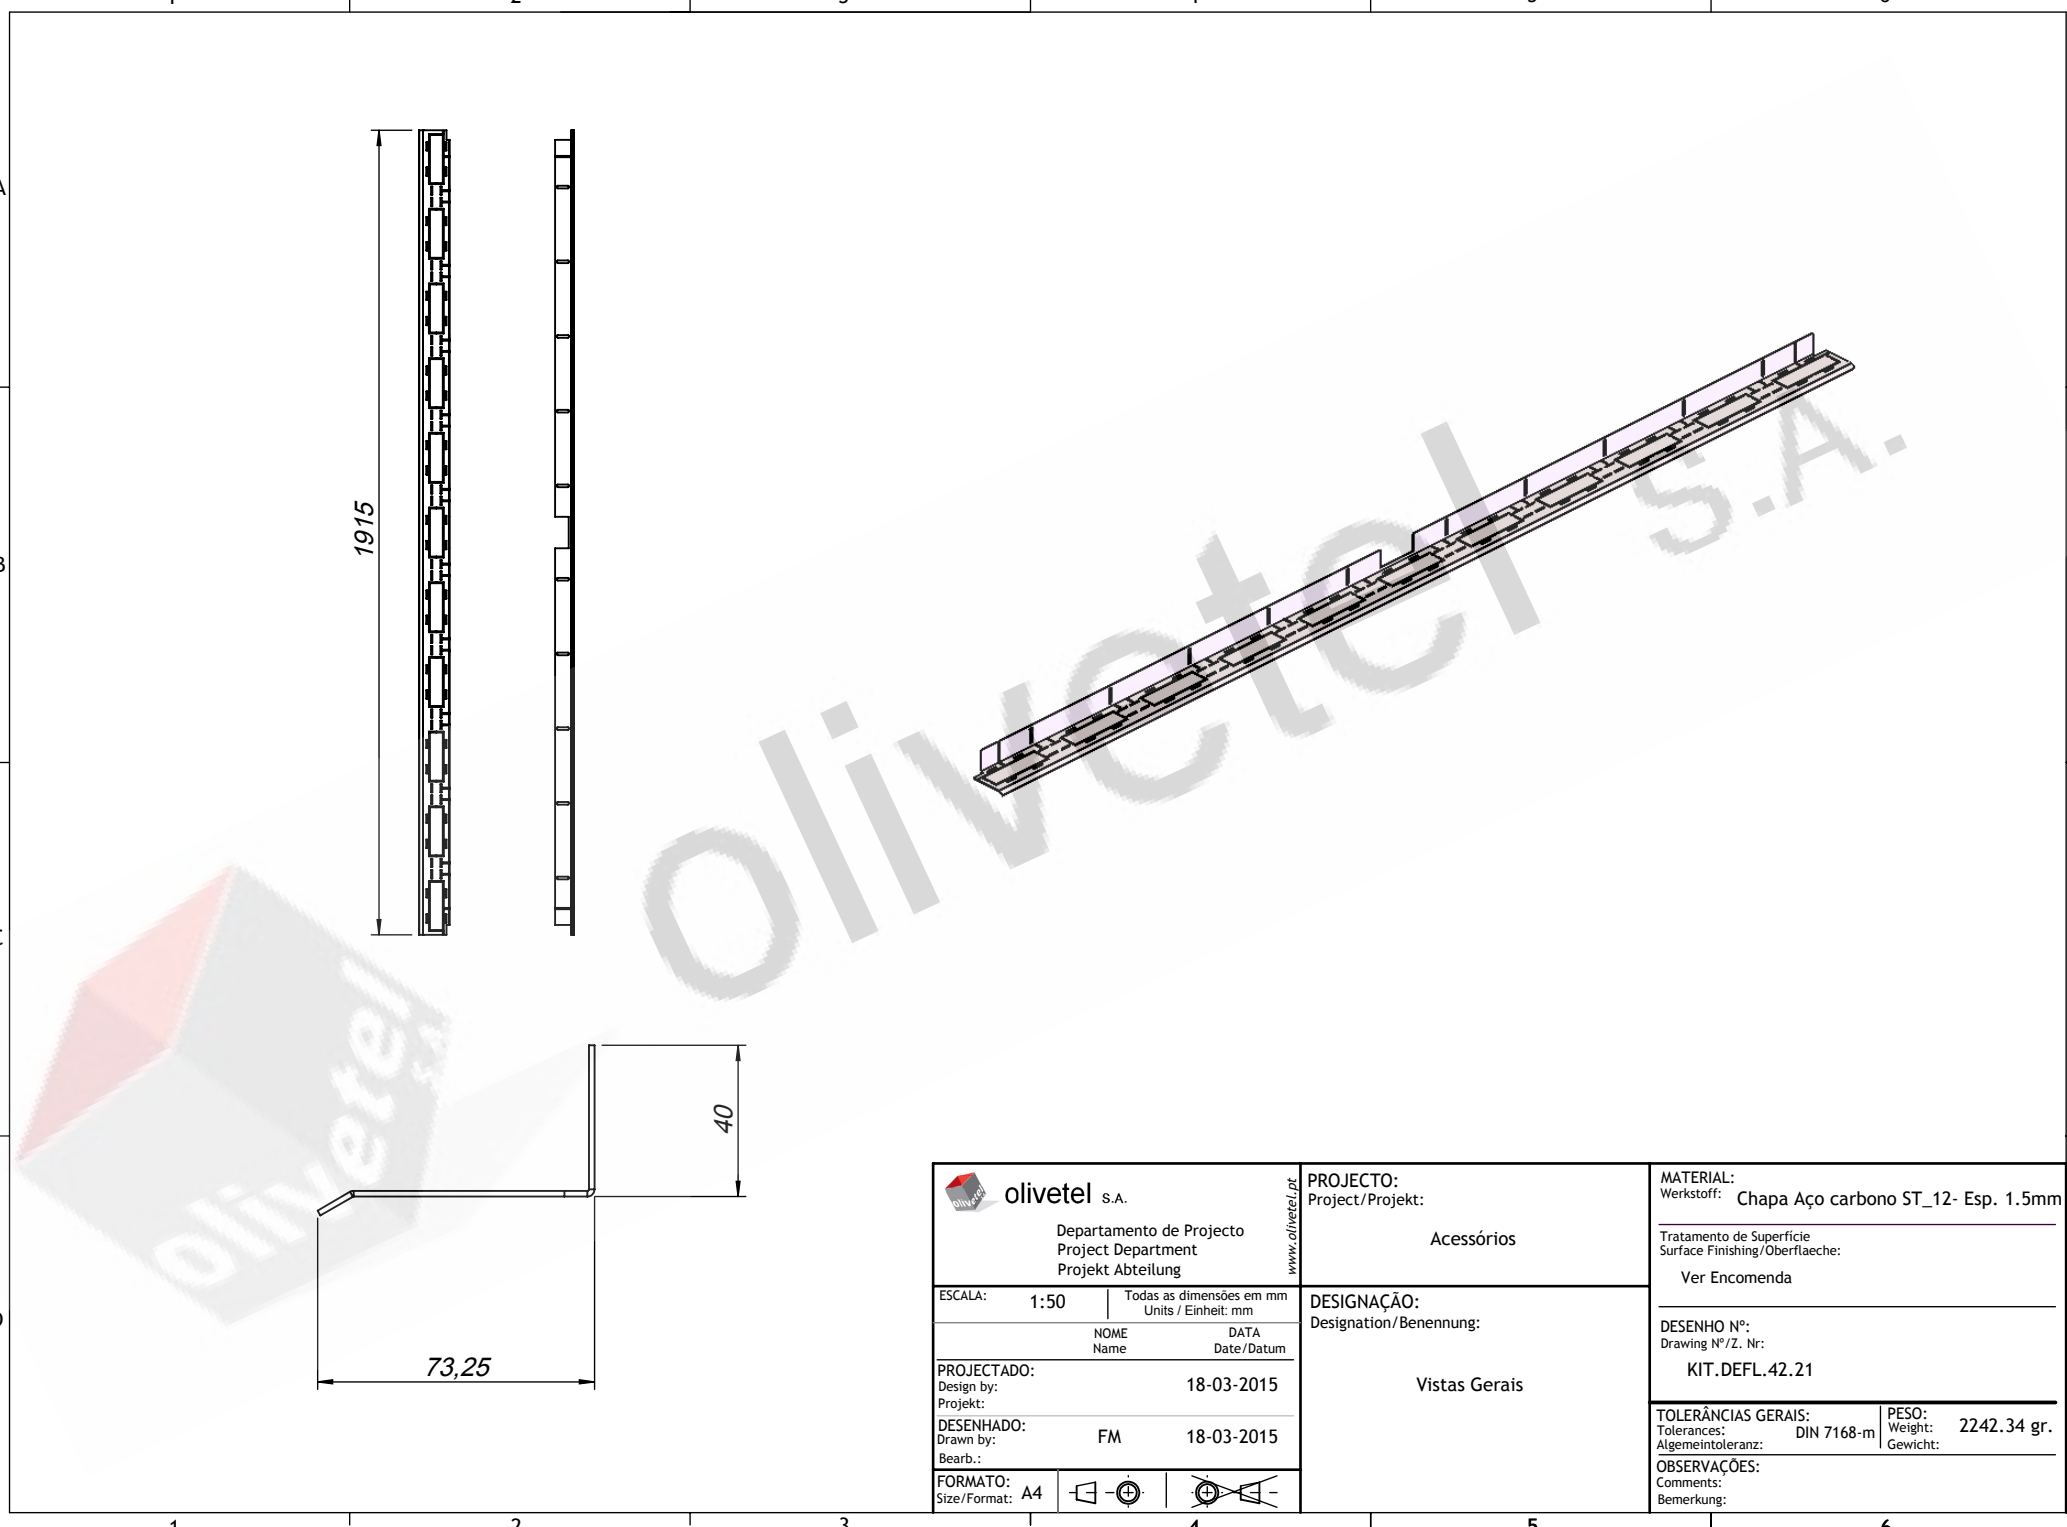

 olivetel s.a. Departamento de Projecto Project Department Projekt Abteilung	PROJECTO: Project/Projekt: Acessórios	MATERIAL: Werkstoff: Chapa Aço carbono ST_12- Esp. 1.5mm Tratamento de Superfície Surface Finishing/Oberflaeche: Ver Encomenda
	DESIGNAÇÃO: Designation/Benennung: Vistas Gerais	DESENHO Nº: Drawing Nº/Z. Nr: KIT.DEFL.42.21
FORMATO: Size/Format: A4	ESCALA: 1:50 Todas as dimensões em mm Units / Einheit: mm PROJECTADO: Design by: 18-03-2015 Projekt: DESENHADO: Drawn by: FM 18-03-2015 Bearb.:	TOLERÂNCIAS GERAIS: Tolerances: DIN 7168-m Allgemeintoleranz: PESO: Weight: 2242.34 gr. Gewicht: OBSERVAÇÕES: Comments: Bemerkung: