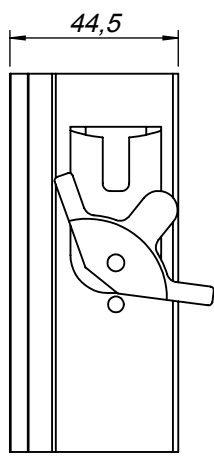

 olivetel s.a. Departamento de Projecto Project Department Projekt Abteilung www.olivetel.pt	PROJECTO: Project/Projekt: Olirack	MATERIAL: Werkstoff: Ver Encomenda
	DESIGNAÇÃO: Designation/Benennung: Vistas Gerais	Tratamento de Superfície Surface Finishing/Oberflaeche: Ver Encomenda
ESCALA: 1:50 Todas as dimensões em mm Units / Einheit: mm	DESENHO Nº: Drawing Nº./Z. Nr: KIT.FIBERGUIDE	TOLERÂNCIAS GERAIS: Tolerances: Allgemeintoleranz: DIN 7168-m
PROJECTADO: Design by: Projekt: DESENHADO: Drawn by: FM 27-02-2015 Bearb.:	PESO: Weight: 68.63 gr. Gewicht:	OBSERVAÇÕES: Comments: Bemerkung:
FORMATO: Size/Format: A4	