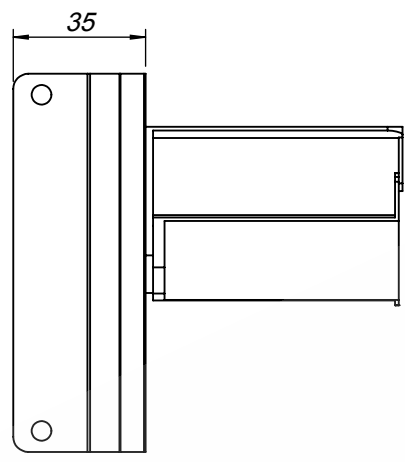

 olivetel s.a. Departamento de Projecto Project Department Projekt Abteilung www.olivetel.pt	PROJECTO: Project/Projekt: Olirack	MATERIAL: Werkstoff: Ver Encomenda
	DESIGNAÇÃO: Designation/Benennung: Vistas Gerais	Tratamento de Superfície Surface Finishing/Oberflaeche: Ver Encomenda
ESCALA: 1:50 Todas as dimensões em mm Units / Einheit: mm	DESENHO Nº: Drawing Nº./Z. Nr: KIT.FIBERGUIDE	TOLERÂNCIAS GERAIS: Tolerances: Allgemeintoleranz: DIN 7168-m
PROJECTADO: Design by: Projekt: DESENHADO: Drawn by: FM 27-02-2015 Bearb.:	PESO: Weight: 68.63 gr. Gewicht:	OBSERVAÇÕES: Comments: Bemerkung:
FORMATO: Size/Format: A4	