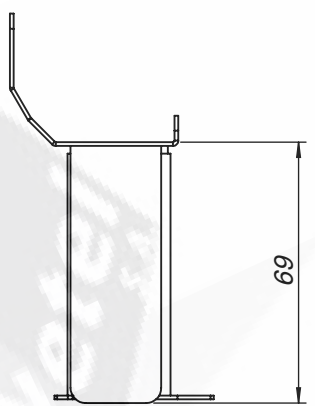

 olivetel s.a. Departamento de Projecto Project Department Projekt Abteilung www.olivetel.pt	PROJECTO: Project/Projekt: Olirack	MATERIAL: Werkstoff: Ver Encomenda
	DESIGNAÇÃO: Designation/Benennung: Vistas Gerais	Tratamento de Superfície Surface Finishing/Oberflaeche: Ver Encomenda
ESCALA: 1:50 Todas as dimensões em mm Units / Einheit: mm	DESENHO Nº: Drawing Nº./Z. Nr: KIT.FIBERGUIDE	TOLERÂNCIAS GERAIS: Tolerances: Allgemeintoleranz: DIN 7168-m
PROJECTADO: Design by: Projekt: DESENHADO: Drawn by: FM 27-02-2015 Bearb.:	PESO: Weight: 68.63 gr. Gewicht:	OBSERVAÇÕES: Comments: Bemerkung:
FORMATO: Size/Format: A4	