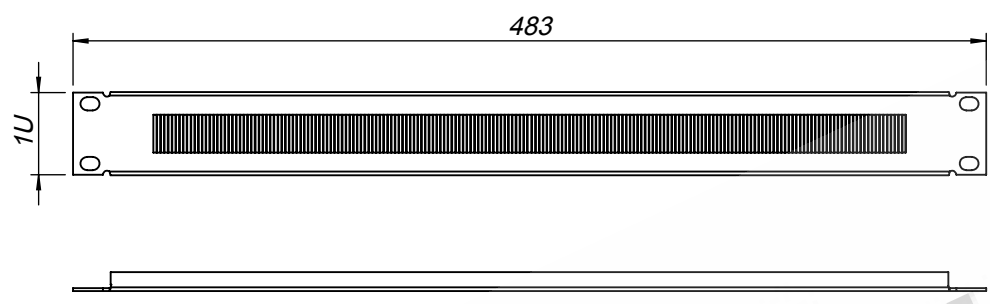

olivivetel S.A.

 olivivetel s.a. Departamento de Projecto Project Department Projekt Abteilung www.olivivetel.pt	PROJECTO: Project/Projekt: Painel	MATERIAL: Werkstoff: Chapa Aço carbono ST_12 - Esp. 1.5mm Tratamento de Superfície Surface Finishing/Oberflaeche: Ver Encomenda
	DESIGNAÇÃO: Designation/Benennung: Vistas Gerais	DESENHO Nº: Drawing Nº/Z. Nr: PAI.ESCOV.1U.SLDPRT
ESCALA: 1:50 Todas as dimensões em mm Units / Einheit: mm	TOLERÂNCIAS GERAIS: Tolerances: DIN 7168-m PESO: 281.55 gr. Allgemeintoleranz: Gewicht:	
PROJECTADO: Design by: Projekt: DESENHADO: Drawn by: FM 27-02-2015 Bearb.:	OBSERVAÇÕES: Comments: Bemerkung:	
FORMATO: Size/Format: A4	