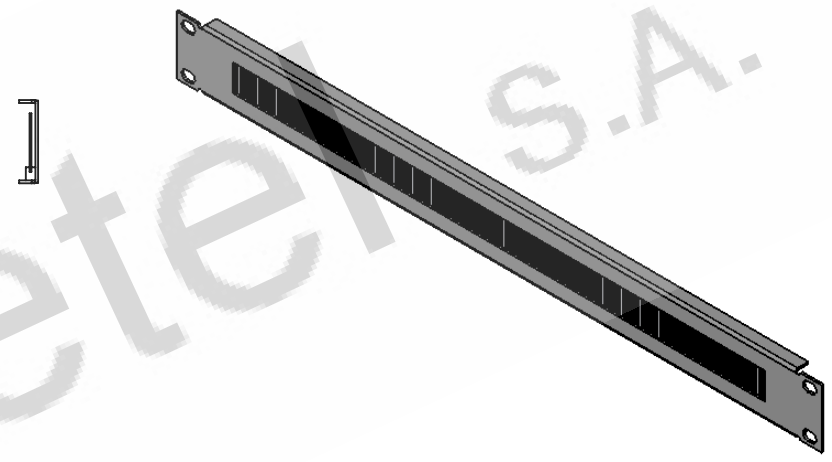

olivivetel S.A.

 olivivetel s.a. Departamento de Projecto Project Department Projekt Abteilung www.olivivetel.pt	PROJECTO: Project/Projekt: Painel	MATERIAL: Werkstoff: Chapa Aço carbono ST_12 - Esp. 1.5mm Tratamento de Superfície Surface Finishing/Oberflaeche: Ver Encomenda
	DESIGNAÇÃO: Designation/Benennung: Vistas Gerais	DESENHO Nº: Drawing Nº/Z. Nr: PAI.ESCOV.1U.SLDPRT
ESCALA: 1:50 Todas as dimensões em mm Units / Einheit: mm	TOLERÂNCIAS GERAIS: Tolerances: DIN 7168-m PESO: 281.55 gr. Allgemeintoleranz: Gewicht:	
PROJECTADO: Design by: Projekt: DESENHADO: Drawn by: FM 27-02-2015 Bearb.:	OBSERVAÇÕES: Comments: Bemerkung:	
FORMATO: Size/Format: A4	