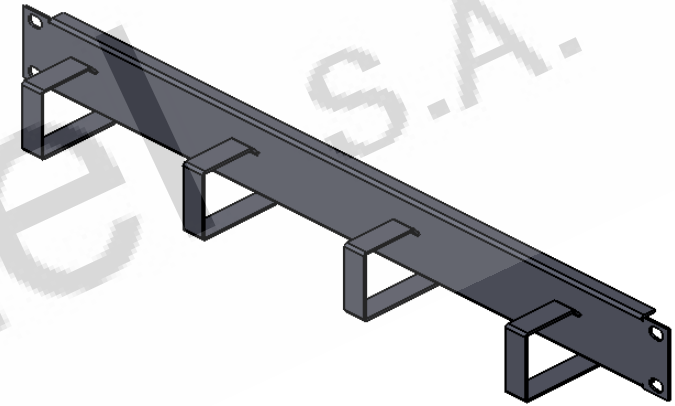

 <b>olivetel</b> s.a. Departamento de Projecto Project Department Projekt Abteilung <a href="http://www.olivetel.pt">www.olivetel.pt</a>	<b>PROJECTO:</b> Project/Projekt: Painel	<b>MATERIAL:</b> Werkstoff: Chapa Aço carbono ST_12 - Esp. 1.5mm Tratamento de Superfície Surface Finishing/Oberflaeche: Ver Encomenda
	<b>DESIGNAÇÃO:</b> Designation/Benennung: Vistas Gerais	<b>DESENHO Nº:</b> Drawing Nº./Z. Nr.: PALC1U
<b>ESCALA:</b> 1:50   Todas as dimensões em mm Units / Einheit: mm	<b>TOLERÂNCIAS GERAIS:</b> Tolerances: DIN 7168-m   <b>PESO:</b> 381.74 gr. Allgemeintoleranz:   Gewicht:	
<b>PROJECTADO:</b> Design by: Projekt: <b>DESENHADO:</b> Drawn by: FM 17-02-2015 Bearb.:	<b>OBSERVAÇÕES:</b> Comments: Bemerkung:	
<b>FORMATO:</b> Size/Format: A4		