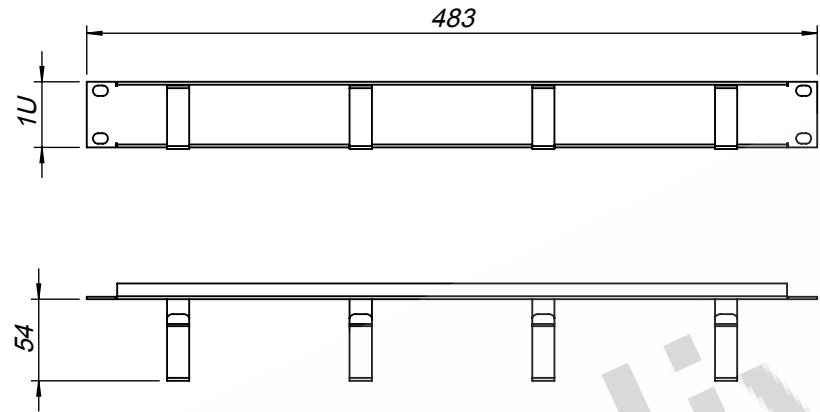

 <b>olivetel</b> s.a. Departamento de Projecto Project Department Projekt Abteilung <a href="http://www.olivetel.pt">www.olivetel.pt</a>	<b>PROJECTO:</b> Project/Projekt: Painel	<b>MATERIAL:</b> Werkstoff: Chapa Aço carbono ST_12 - Esp. 1.5mm Tratamento de Superfície Surface Finishing/Oberflaeche: Ver Encomenda
	<b>DESIGNAÇÃO:</b> Designation/Benennung: Vistas Gerais	<b>DESENHO Nº:</b> Drawing Nº./Z. Nr.: PALC1U
<b>ESCALA:</b> 1:50   Todas as dimensões em mm Units / Einheit: mm	<b>TOLERÂNCIAS GERAIS:</b> Tolerances: DIN 7168-m   <b>PESO:</b> 381.74 gr. Allgemeintoleranz:   Gewicht:	
<b>PROJECTADO:</b> Design by: Projekt: <b>DESENHADO:</b> Drawn by: FM 17-02-2015 Bearb.:	<b>OBSERVAÇÕES:</b> Comments: Bemerkung:	
<b>FORMATO:</b> Size/Format: A4		