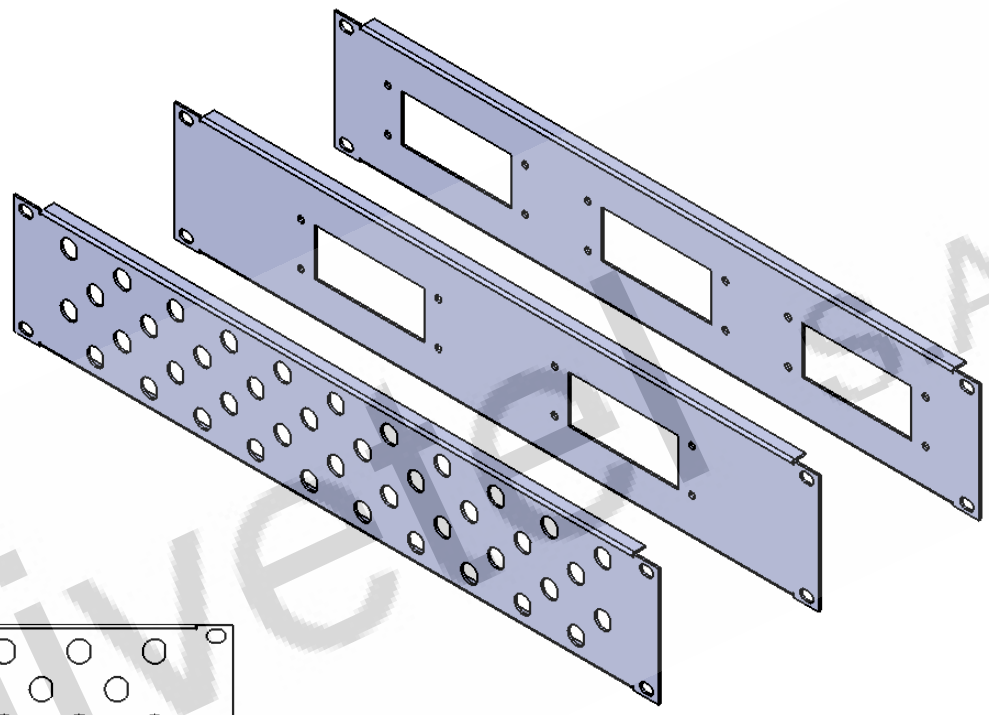

 olivetel s.a. Departamento de Projecto Project Department Projekt Abteilung www.olivetel.pt	PROJECTO: Project/Projekt: PP.2U	MATERIAL: Werkstoff: Chapa Aço carbono ST_12 - Esp. 1.5mm TRATAM. DE SUPERFÍCIE: Surface Finishing/Oberflaeche: Ver Encomenda
	ESCALA: Scale/Maßstab: 1:10 Todas as dimensões em mm Units / Einheit: mm	DESIGNAÇÃO: Designation/Benennung: Vistas Gerais
PROJECTADO: Design by: Projekt: DESENHADO: Drawn by: FM 08-07-2015 Bearb.:	TOLERÂNCIAS GERAIS: Tolerances: Allgemeintoleranz: DIN 7168-m	PESO: Weight: 0.6 Kg OBSERVAÇÕES: Comments: Bemerkung:
FORMATO: Size/Format: A4	