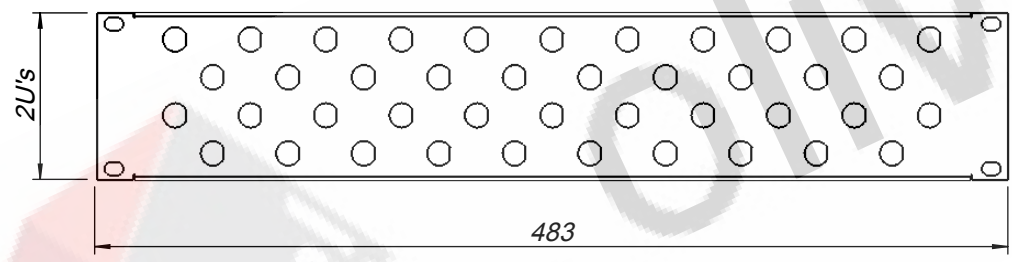

 olivetel s.a. Departamento de Projecto Project Department Projekt Abteilung www.olivetel.pt	PROJECTO: Project/Projekt: PP.2U	MATERIAL: Werkstoff: Chapa Aço carbono ST_12 - Esp. 1.5mm TRATAM. DE SUPERFÍCIE: Surface Finishing/Oberflaeche: Ver Encomenda
	ESCALA: Scale/Maßstab: 1:10 Todas as dimensões em mm Units / Einheit: mm	DESIGNAÇÃO: Designation/Benennung: Vistas Gerais
PROJECTADO: Design by: Projekt: DESENHADO: Drawn by: FM 08-07-2015 Bearb.:	TOLERÂNCIAS GERAIS: Tolerances: Allgemeintoleranz: DIN 7168-m	PESO: Weight: 0.6 Kg OBSERVAÇÕES: Comments: Bemerkung:
FORMATO: Size/Format: A4	