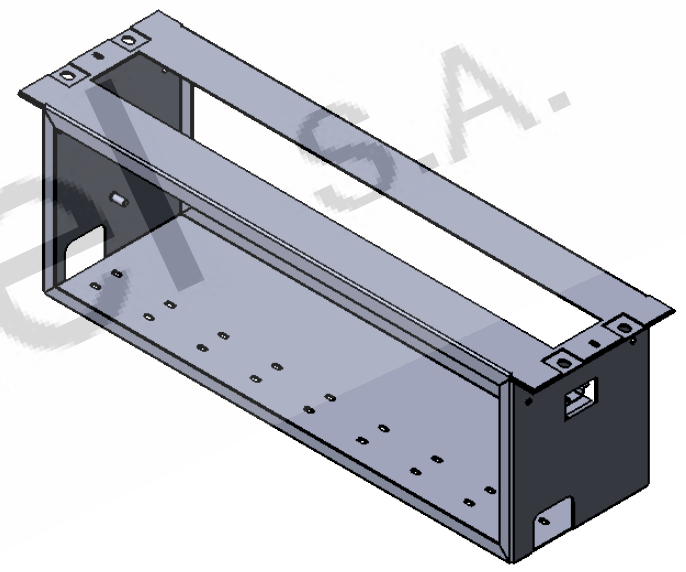

 <b>olivetel</b> s.A. Departamento de Projecto Project Department Projekt Abteilung www.olivetel.pt	<b>PROJECTO:</b> Project/Projekt: Energia	<b>MATERIAL:</b> Werkstoff: Ver Encomenda Tratamento de Superfície Surface Finishing/Oberflaeche: Ver Encomenda
	<b>DESIGNAÇÃO:</b> Designation/Benennung: Vistas Gerais	<b>DESENHO Nº:</b> Drawing Nº/Z. Nr.: QUADIST
<b>ESCALA:</b> 1:5 Todas as dimensões em mm Units / Einheit: mm	<b>PROJECTADO:</b> Design by: Projekt: <b>DESENHADO:</b> Drawn by: FM Bearb.: 08-03-2016 <b>FORMATO:</b> Size/Format: A4	<b>TOLERÂNCIAS GERAIS:</b> Tolerances: Allgemeintoleranz: DIN 7168-m <b>PESO:</b> Weight: Gewicht: 2022.45 gr.
<b>OBSERVAÇÕES:</b> Comments: Bemerkung:		