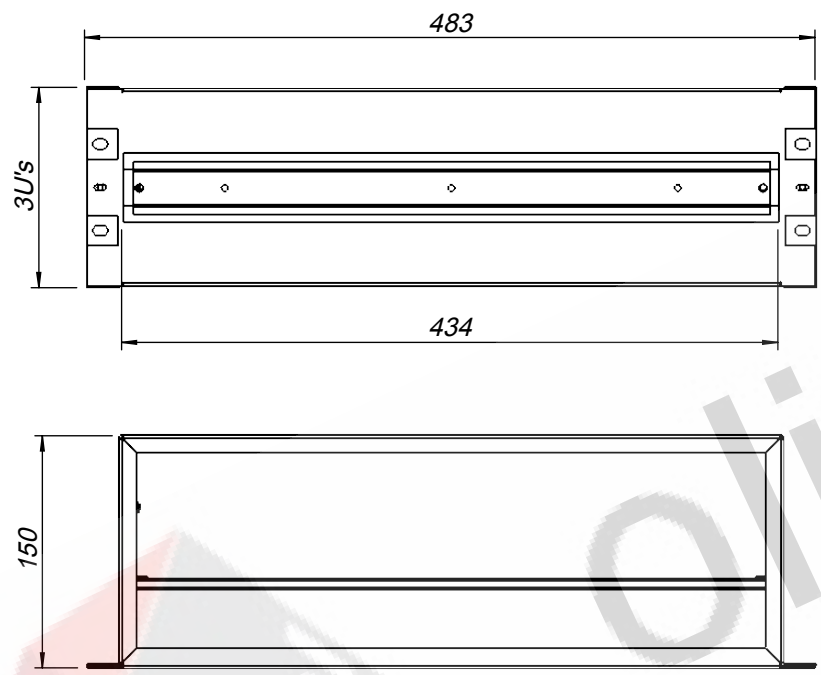

 <b>olivetel</b> s.A. Departamento de Projecto Project Department Projekt Abteilung www.olivetel.pt	<b>PROJECTO:</b> Project/Projekt: Energia	<b>MATERIAL:</b> Werkstoff: Ver Encomenda Tratamento de Superfície Surface Finishing/Oberflaeche: Ver Encomenda
	<b>DESIGNAÇÃO:</b> Designation/Benennung: Vistas Gerais	<b>DESENHO Nº:</b> Drawing Nº/Z. Nr.: QUADIST
<b>ESCALA:</b> 1:5 Todas as dimensões em mm Units / Einheit: mm	<b>PROJECTADO:</b> Design by: Projekt: <b>DESENHADO:</b> Drawn by: FM Bearb.: 08-03-2016 <b>FORMATO:</b> Size/Format: A4	<b>TOLERÂNCIAS GERAIS:</b> Tolerances: Allgemeintoleranz: DIN 7168-m <b>PESO:</b> Weight: Gewicht: 2022.45 gr.
<b>OBSERVAÇÕES:</b> Comments: Bemerkung:		