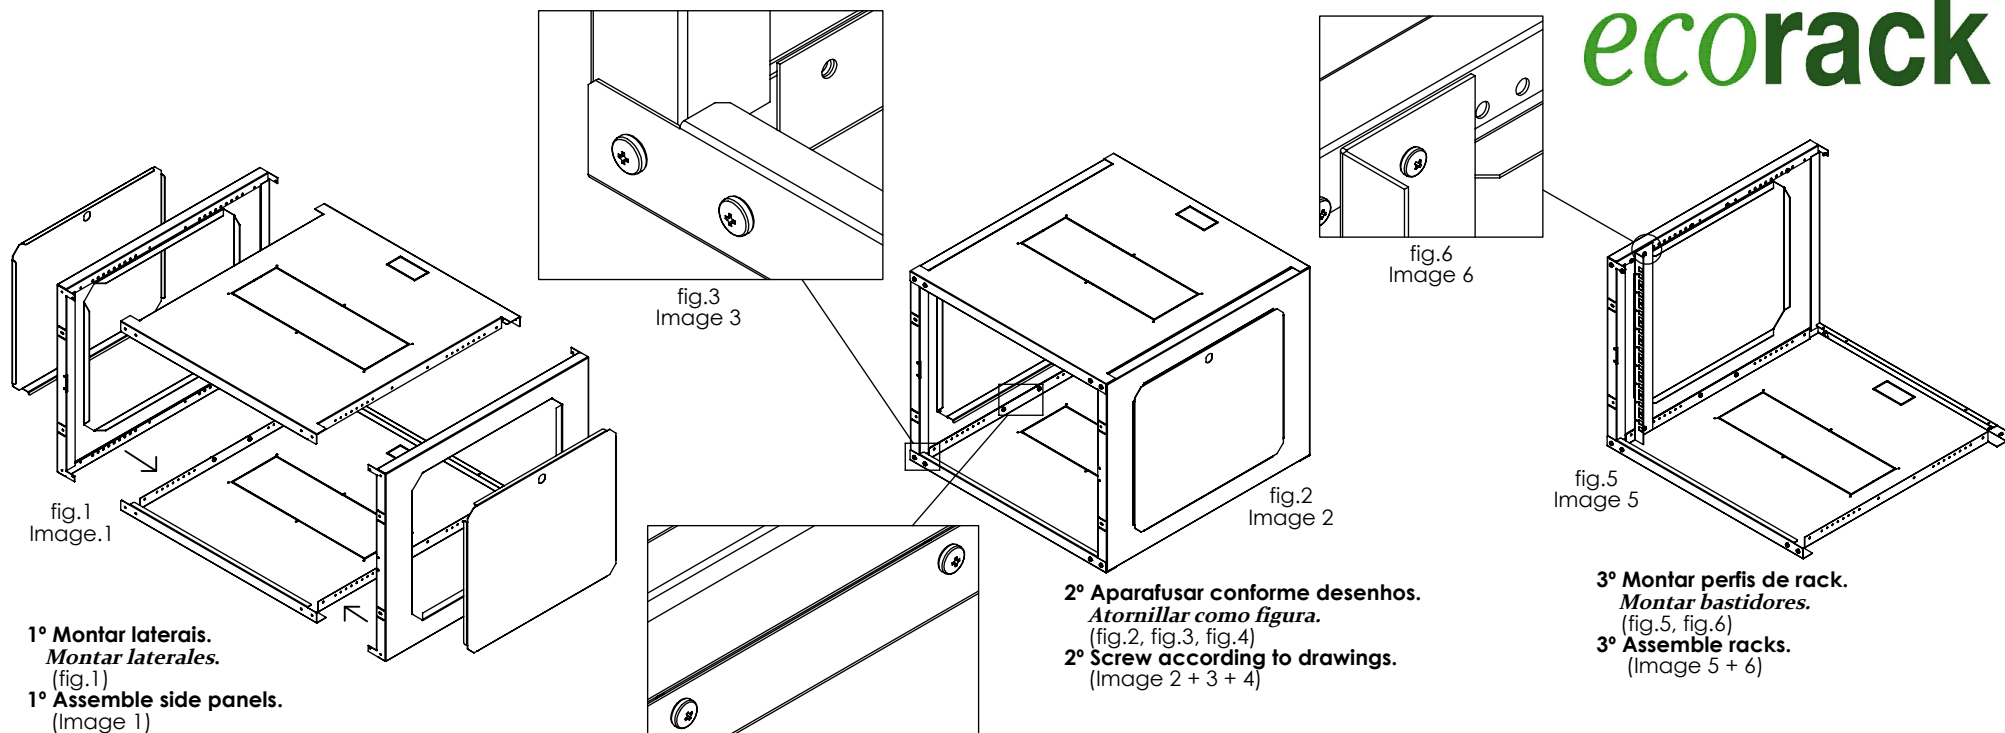

(nenhum parafuso nas laterais p/armários com profundidade igual a 400mm)
(0 tornillo: profundidad = 400mm)
(0 screws: depths = 400mm)

(2 parafuso nas laterais p/armários com profundidade igual ou superior a 600mm)
(2 tornillos: profundidad ≥ 600 mm)
(2 screws: depths ≥ 600mm)