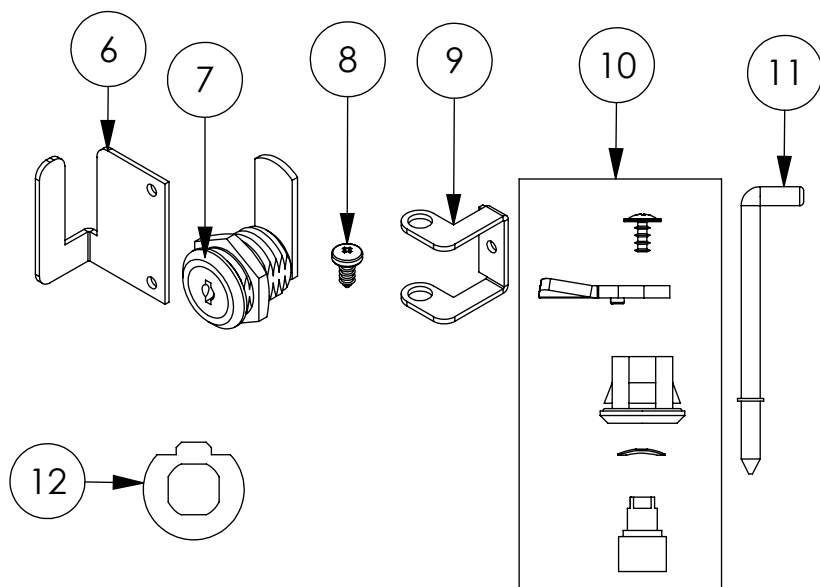

Lista de componentes / List of Components

| Nº | Descrição/Descripción/Description | Qt. |
|----|---|---------|
| 1 | Base Cobertura / Marco Inferior-Superior / Base cover | 2 |
| 2 | Lateral / Side | 2 |
| 3 | Rack | 2 |
| 4 | Porta / Puerta / Door | 1 |
| 5 | Painel lateral / Panel lateral / Side panel | 2 (*) |
| 6 | Retentor de lingueta / Retén de lingueta / Retainer lock | 1 |
| 7 | Fechadura de porta / Cierre de puerta / Door lock | 1 |
| 8 | Paraf. auto-roscante / Tornillo autoroscante / Self-tapping screw | 40 (**) |
| 9 | Dobradiça / Bisagra / Hinge | 2 |
| 10 | Fecho de painel / Cierre de panel / Panel lock | 2 (*) |
| 11 | Espigão / Eje / Hinge pin | 2 |
| 12 | Chave e extractor de fecho EcoRack / Llave y extractor de cierre / Lock Remover and key | 1(*) |

ecorack®

Embalador nº/Empaquetador nº /Packager number

Ferramentas necessárias/Harramientas necesarias/ tools needed:

- Chave Philips / Llave Philips / Philips screw drive

(*) Não incluído no modelo com 400mm de profundidade
 (*) No incluido en el modelo con 400 mm de profundidad
 (*) Not included in model with 400mm depth

(**) São utilizados 32 parafusos no modelo com 400mm de profundidade e 40 no modelo com 600mm de profundidade
 (**) Se utilizan 32 tornillos en el modelo con 400 mm de profundidad y 40 en el modelo con 600mm de profundidad
 (**) 32 screws are used in the model with 400mm depth and 40 screws in the model with 600mm depth

(nenhum parafuso nas laterais p/armários com profundidade igual a 400mm)
(0 tornillo: profundidad = 400mm)
(0 screws: depths = 400mm)

(2 parafuso nas laterais p/armários com profundidade igual ou superior a 600mm)
(2 tornillos: profundidad ≥ 600 mm)
(2 screws: depths ≥ 600mm)