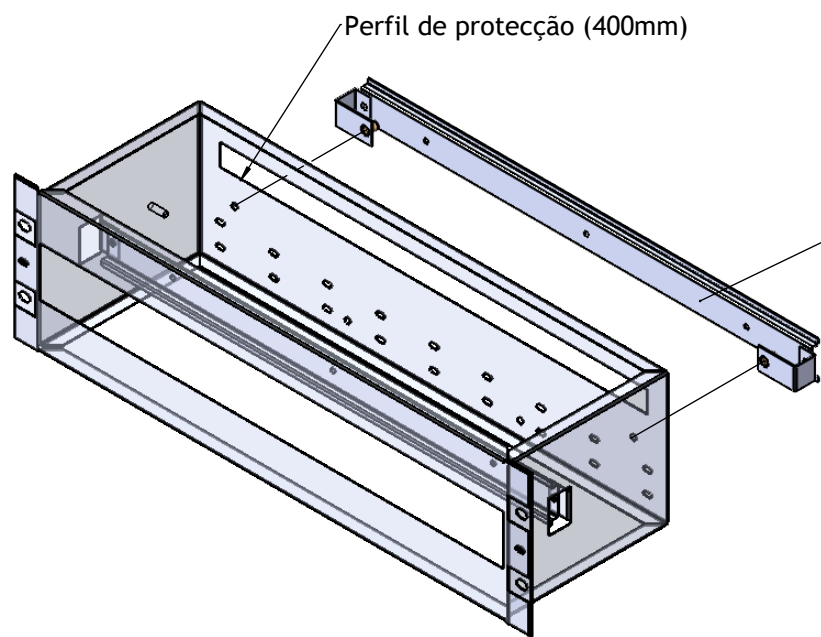

VISTA TRASEIRA

Perfil de protecção (400mm)

112.QUADIST.CDIN
 OLIRACK19" Calha DIN traseira p/ 112.QUADIST (1x)

Obs.:
 Calha DIN sem perfuração (UNPERF), sem pintura, DIN EN 60715
 Conjunto aparafusado ao corpo
 Inclui perfil de borracha para protecção (400mm)

olivetel s.a. Departamento de Projecto Project Department Projekt Abteilung	PROJECTO: Project/Projekt: QuaDist	MATERIAL: Werkstoff: Ver Encomenda
	ESCALA: 2:1 Todas as dimensões em mm Units / Einheit: mm	DESIGNAÇÃO: Designation/Benennung: Vistas Gerais
PROJECTADO: Design by: Projekt: DESENHADO: Drawn by: FM 05/04/2022 Bearb.:	DESENHO Nº: Drawing Nº/Z. Nr: 112.QUADIST.CDIN	TOLERÂNCIAS GERAIS: Tolerances: Allgemeintoleranz: DIN 7168-m
FORMATO: Size/Format: A4	OBSERVAÇÕES: Comments: Bemerkung:	PESO: Weight: 153.03 gr. Gewicht: