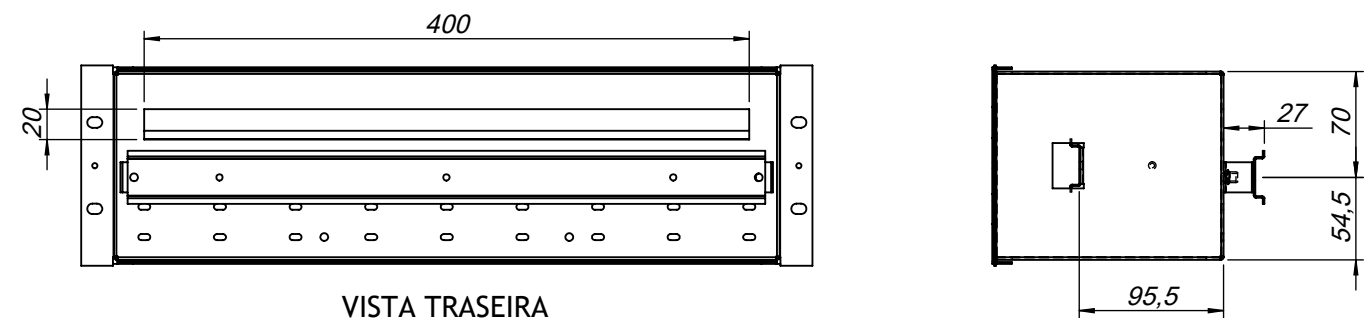

VISTA TRASEIRA

Perfil de protecção (400mm)

112.QUADIST.CDIN
 OLIRACK19" Calha DIN traseira p/ 112.QUADIST (1x)

Obs.:
 Calha DIN sem perfuração (UNPERF), sem pintura, DIN EN 60715
 Conjunto aparafusado ao corpo
 Inclui perfil de borracha para protecção (400mm)

olivetel s.a. Departamento de Projecto Project Department Projekt Abteilung	PROJECTO: Project/Projekt: QuaDist	MATERIAL: Werkstoff: Ver Encomenda
	ESCALA: 2:1 Todas as dimensões em mm Units / Einheit: mm	DESIGNAÇÃO: Designation/Benennung: Vistas Gerais
PROJECTADO: Design by: Projekt: DESENHADO: Drawn by: FM 05/04/2022 Bearb.:	DESENHO Nº: Drawing Nº/Z. Nr: 112.QUADIST.CDIN	TOLERÂNCIAS GERAIS: Tolerances: Allgemeintoleranz: DIN 7168-m
FORMATO: Size/Format: A4	OBSERVAÇÕES: Comments: Bemerkung:	PESO: Weight: 153.03 gr. Gewicht: