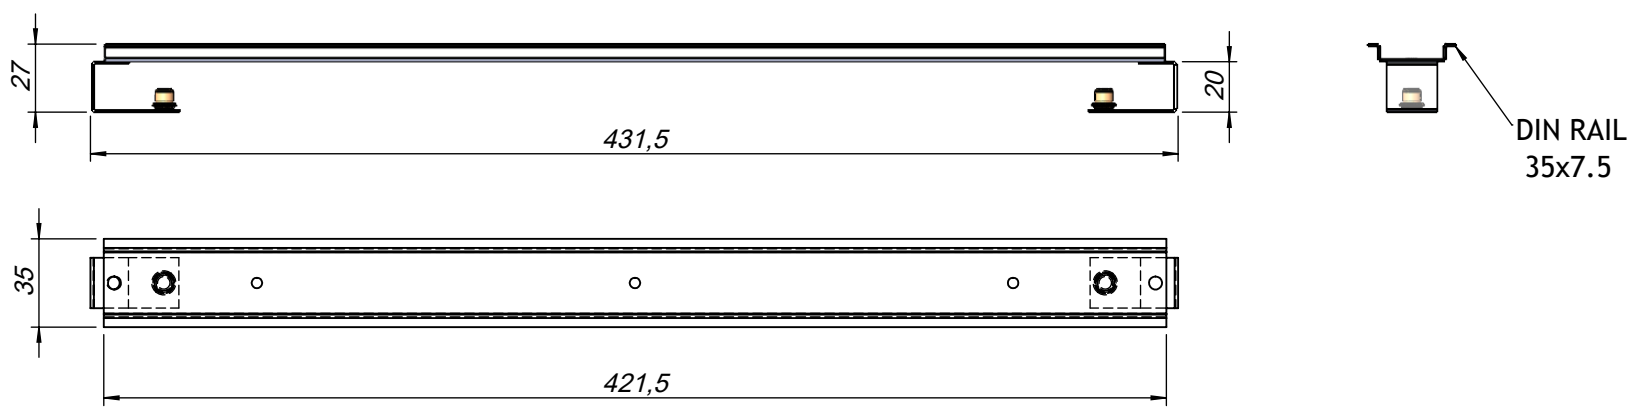

VISTA TRASEIRA

Perfil de protecção (400mm)

112.QUADIST.CDIN
 OLIRACK19" Calha DIN traseira p/ 112.QUADIST (1x)

Obs.:
 Calha DIN sem perfuração (UNPERF), sem pintura, DIN EN 60715
 Conjunto aparafusado ao corpo
 Inclui perfil de borracha para protecção (400mm)

olivetel s.a. Departamento de Projecto Project Department Projekt Abteilung	PROJECTO: Project/Projekt: QuaDist	MATERIAL: Werkstoff: Ver Encomenda
	ESCALA: 2:1 Todas as dimensões em mm Units / Einheit: mm	DESIGNAÇÃO: Designation/Benennung: Vistas Gerais
PROJECTADO: Design by: Projekt: DESENHADO: Drawn by: FM 05/04/2022 Bearb.:	DESENHO Nº: Drawing Nº/Z. Nr: 112.QUADIST.CDIN	TOLERÂNCIAS GERAIS: Tolerances: Allgemeintoleranz: DIN 7168-m
FORMATO: Size/Format: A4	OBSERVAÇÕES: Comments: Bemerkung:	PESO: Weight: 153.03 gr. Gewicht: