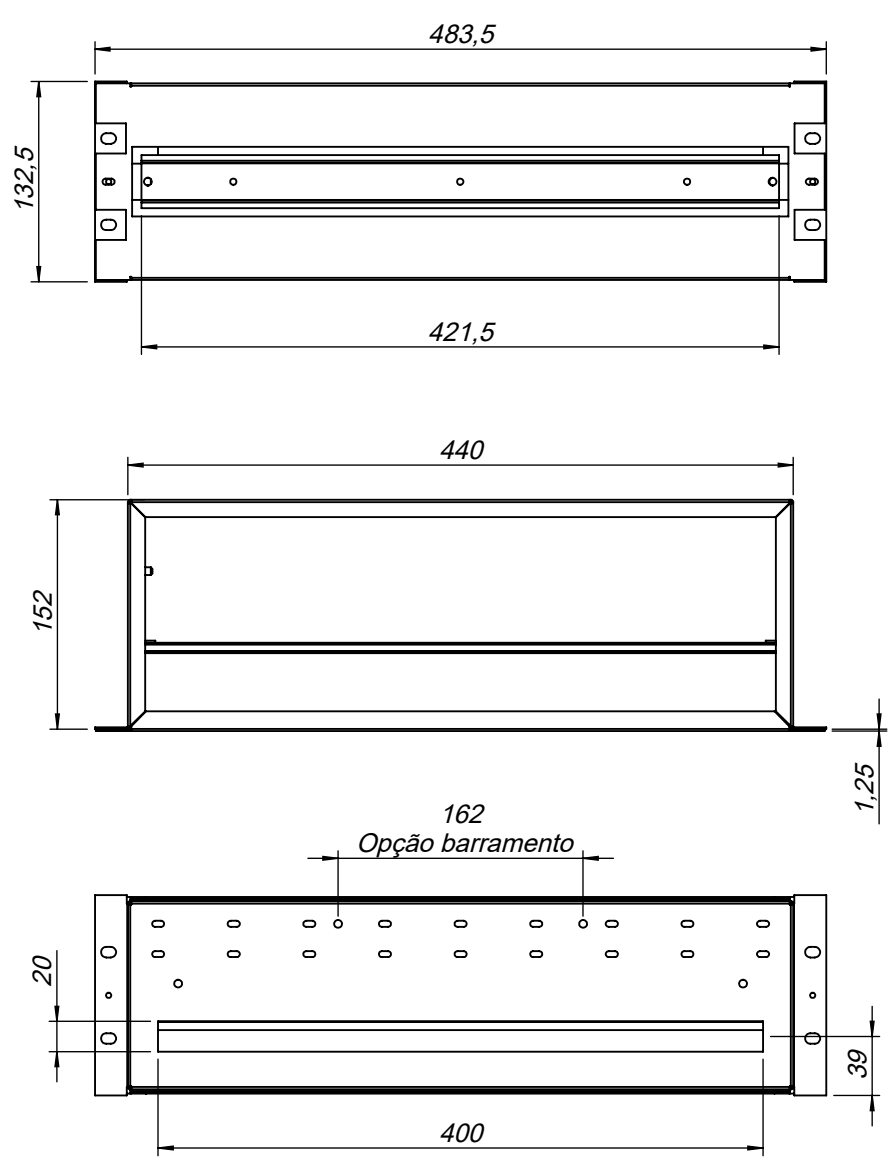

**112.QUADIST.M**  
 OLIRACK19" Caixa p/ quadro elétrico 3U c/ frente metálica

Obs.:  
 Calha DIN sem perfuração (UNPERF), sem pintura, DIN EN 60715 rebitada ao quadist

 <b>olivetel</b> s.a. Departamento de Projecto Project Department Projekt Abteilung www.olivetel.pt	<b>PROJECTO:</b> Project/Projekt: QuaDist	<b>MATERIAL:</b> Werkstoff: Ver Encomenda Tratamento de Superfície Surface Finishing/Oberflaeche: Ver Encomenda
	<b>DESIGNAÇÃO:</b> Designation/Benennung: Vistas Gerais	<b>DESENHO Nº:</b> Drawing Nº/Z. Nr: <b>112.QUADIST.M</b>
<b>ESCALA:</b> 1:20   Todas as dimensões em mm Units / Einheit: mm	<b>DESENHADO:</b> Drawn by: FM   05/04/2022 Bearb.:	<b>TOLERÂNCIAS GERAIS:</b> Tolerances: DIN 7168-m   <b>PESO:</b> Gewicht: 1625.24 gr.
<b>APROVADO:</b> Design by: Projekt:	<b>FORMATO:</b> Size/Format: A4	<b>OBSERVAÇÕES:</b> Comments: Bemerkung: