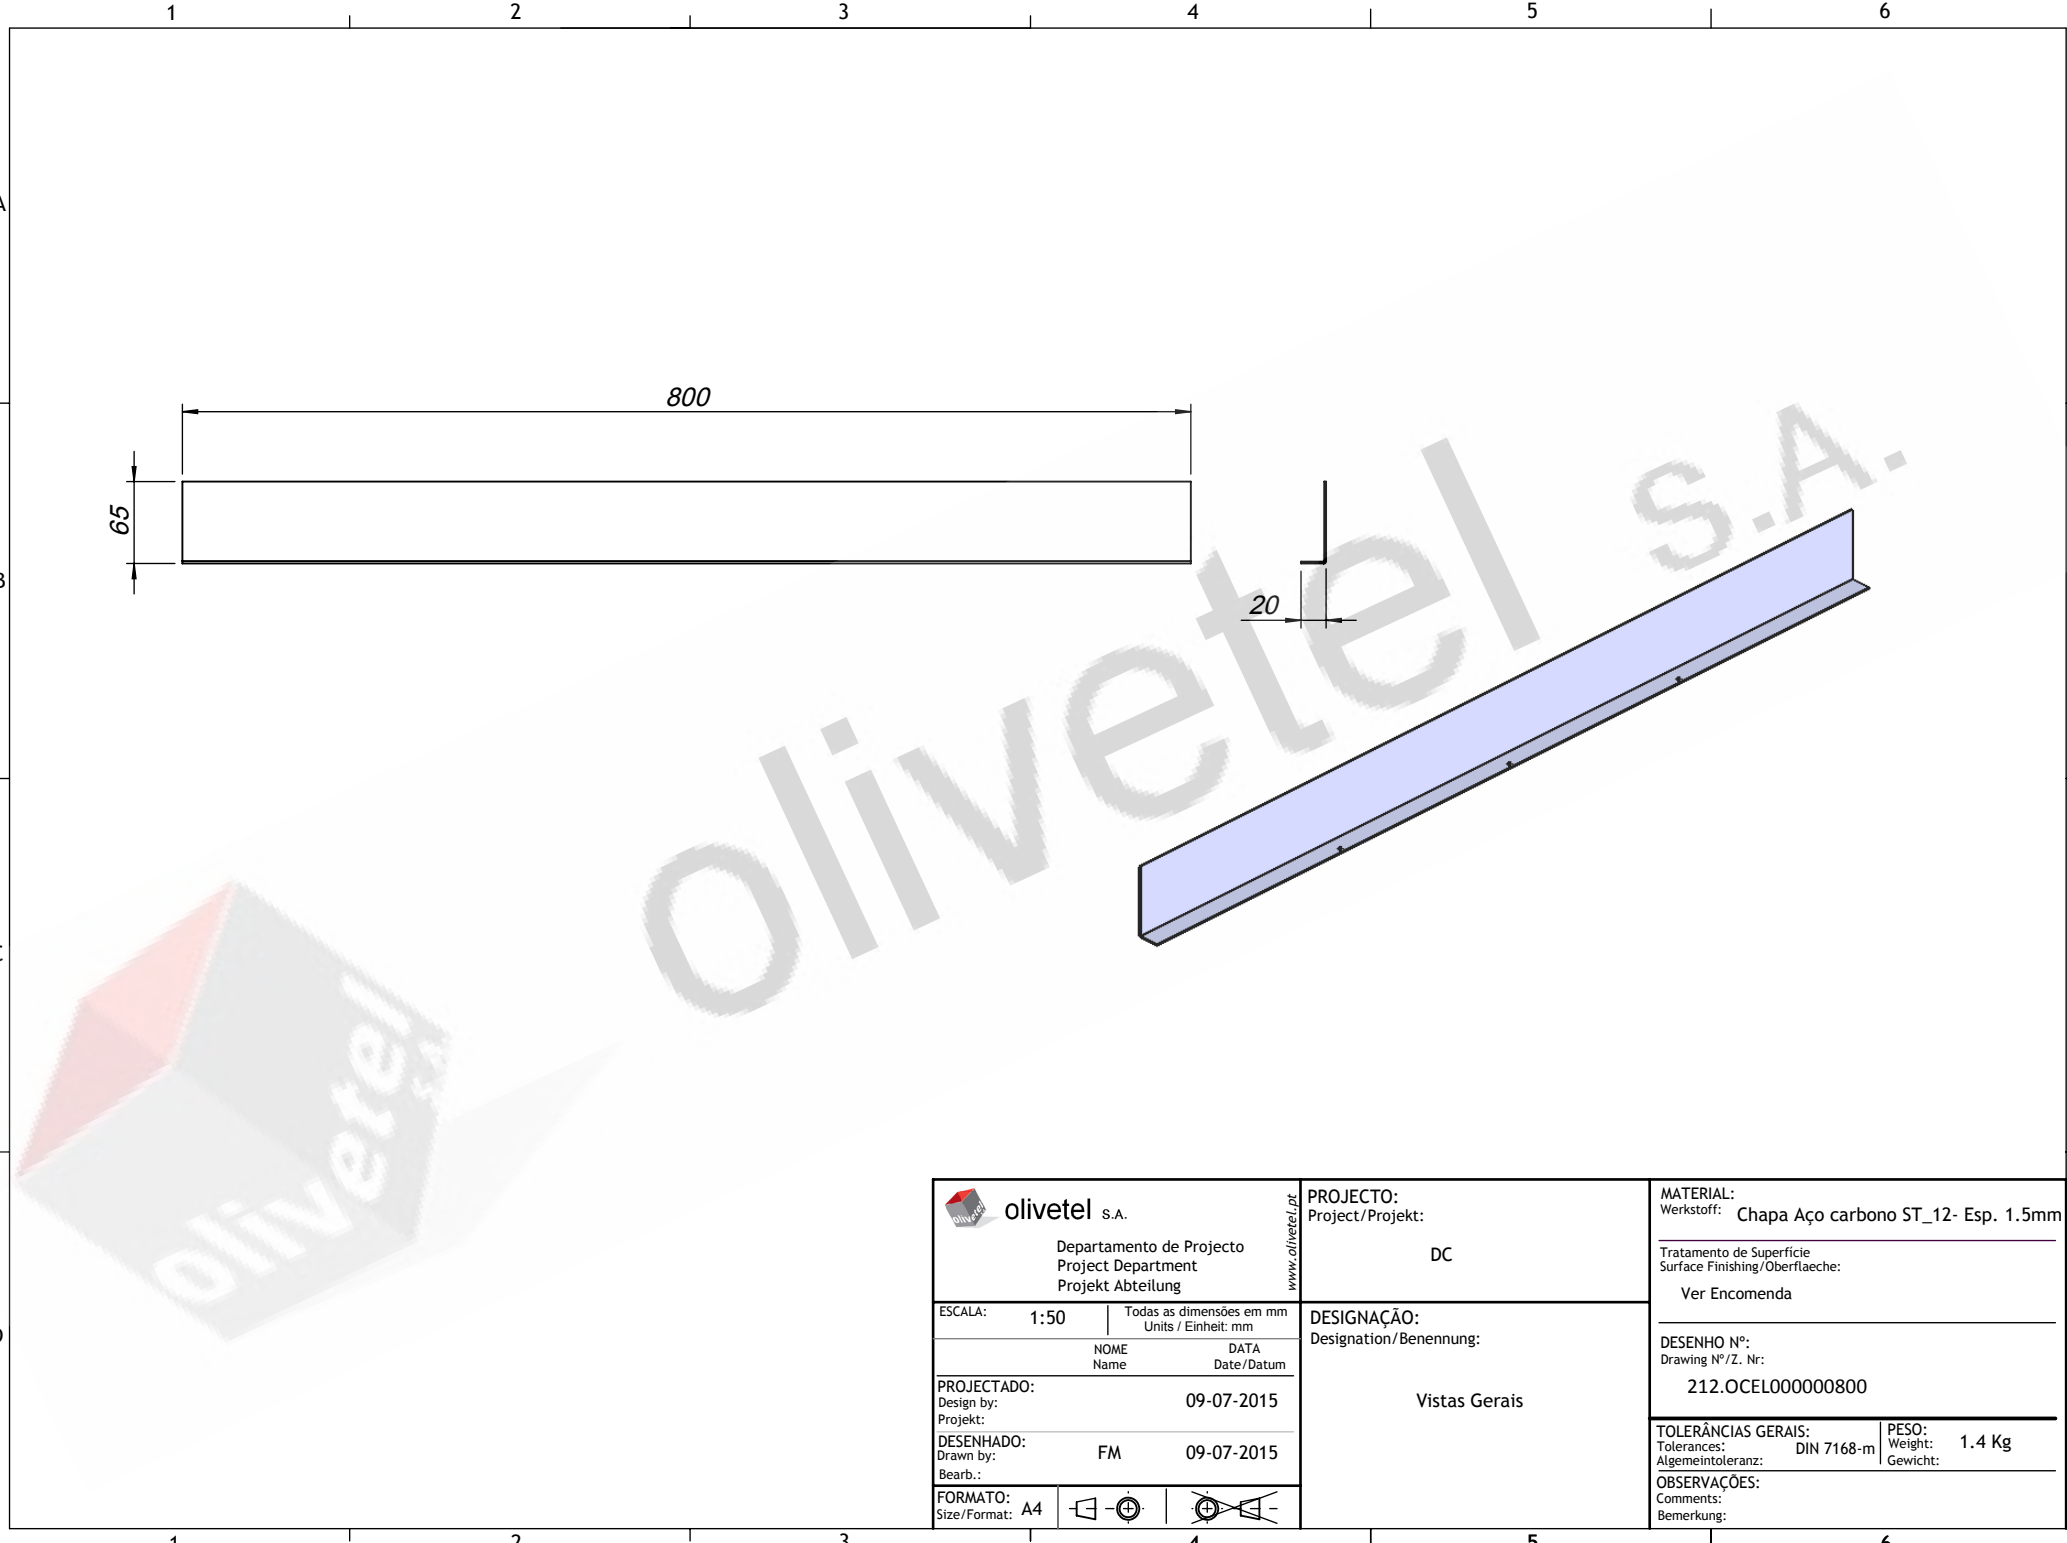

 <b>olivetel</b> s.a. Departamento de Projecto Project Department Projekt Abteilung <a href="http://www.olivetel.pt">www.olivetel.pt</a>	<b>PROJECTO:</b> Project/Projekt: DC	<b>MATERIAL:</b> Werkstoff: Chapa Aço carbono ST_12- Esp. 1.5mm Tratamento de Superfície Surface Finishing/Oberflaeche: Ver Encomenda
	<b>DESIGNAÇÃO:</b> Designation/Benennung: Vistas Gerais	<b>DESENHO Nº:</b> Drawing Nº/Z. Nr: 212.OCELO00000800
<b>ESCALA:</b> 1:50   Todas as dimensões em mm Units / Einheit: mm	<b>TOLERÂNCIAS GERAIS:</b> Tolerances: DIN 7168-m   <b>PESO:</b> 1.4 Kg Allgemeintoleranz:   Gewicht:	
<b>PROJECTADO:</b> Design by: 09-07-2015 Projekt:	<b>OBSERVAÇÕES:</b> Comments: Bemerkung:	
<b>DESENHADO:</b> Drawn by: FM 09-07-2015 Bearb.:		
<b>FORMATO:</b> Size/Format: A4		