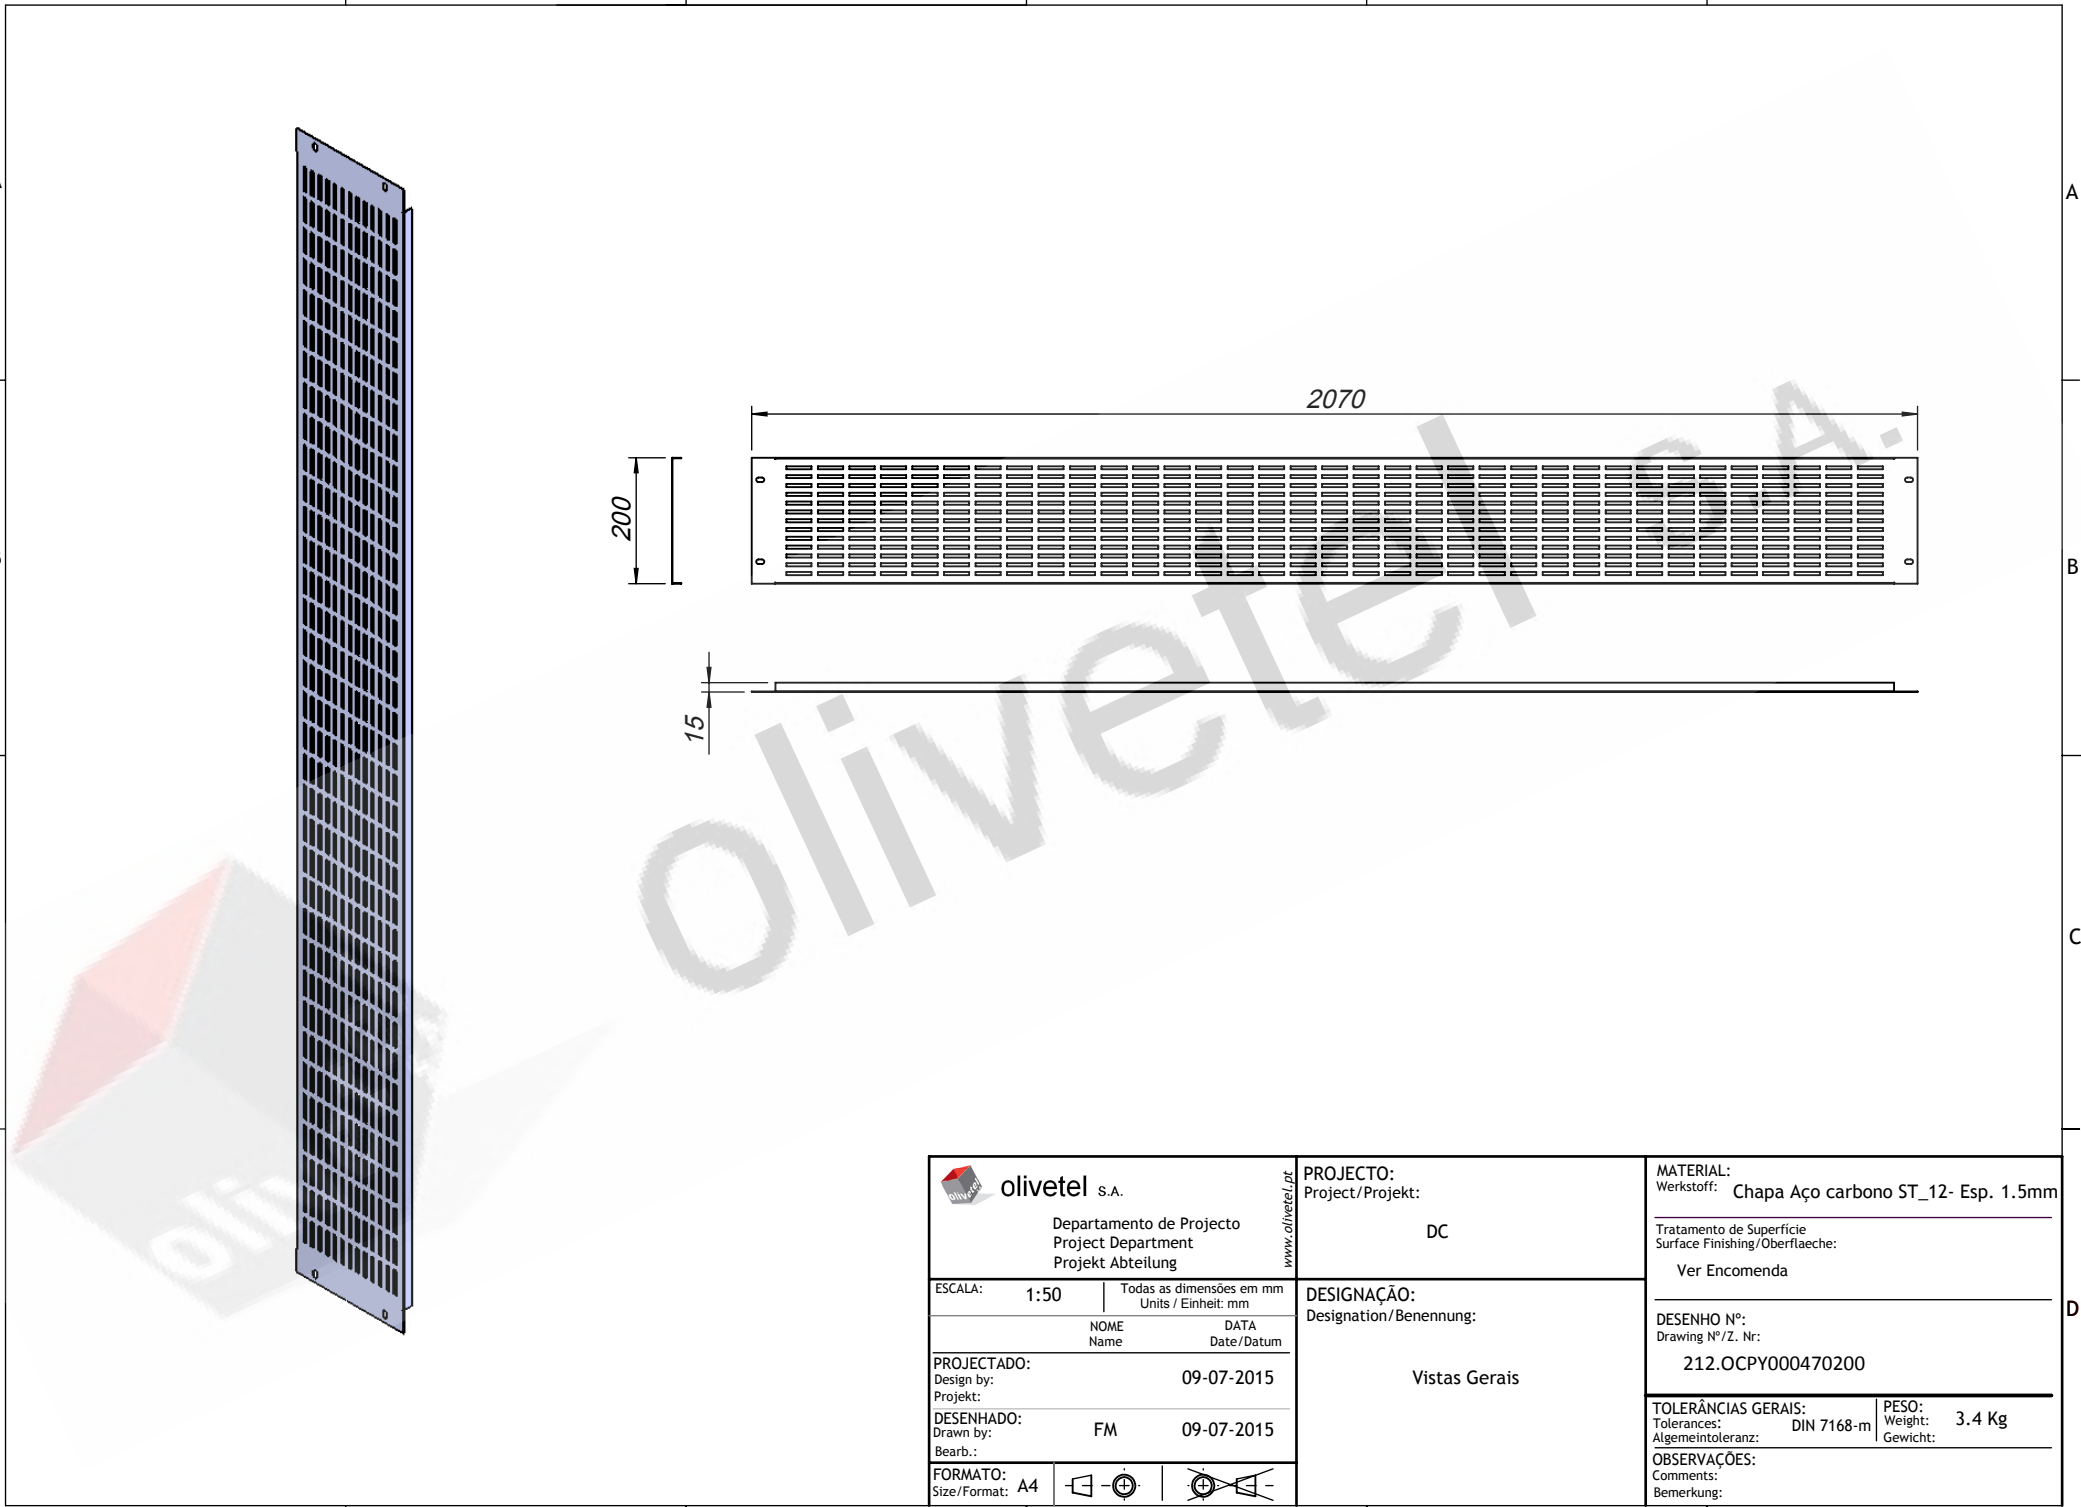

 olivetel s.a. Departamento de Projecto Project Department Projekt Abteilung	PROJECTO: Project/Projekt: DC	MATERIAL: Werkstoff: Chapa Aço carbono ST_12- Esp. 1.5mm Tratamento de Superfície Surface Finishing/Oberflaeche: Ver Encomenda
	DESIGNAÇÃO: Designation/Benennung: Vistas Gerais	DESENHO Nº: Drawing Nº/Z. Nr: 212.OCPY000470200
FORMATO: Size/Format: A4	ESCALA: 1:50 Todas as dimensões em mm Units / Einheit: mm PROJECTADO: Design by: 09-07-2015 Projekt: DESENHADO: Drawn by: FM 09-07-2015 Bearb.:	TOLERÂNCIAS GERAIS: Tolerances: DIN 7168-m Allgemeintoleranz: PESO: Weight: 3.4 Kg Gewicht:
OBSERVAÇÕES: Comments: Bemerkung:		