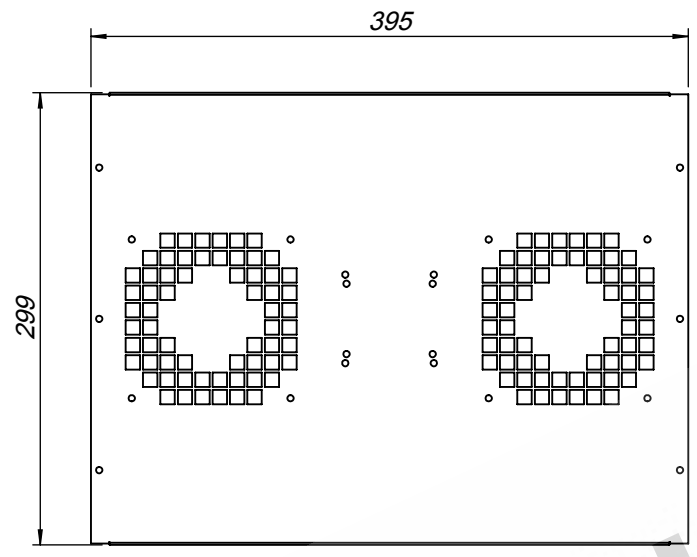

 olivetel s.A. Departamento de Projecto Project Department Projekt Abteilung	PROJECTO: Project/Projekt: DC	MATERIAL: Werkstoff: Chapa Aço carbono ST_12- Esp. 1.0mm Tratamento de Superfície Surface Finishing/Oberflaeche: Ver Encomenda																			
	ESCALA: 1:50 Todas as dimensões em mm Units / Einheit: mm	DESIGNAÇÃO: Designation/Benennung: Vistas Gerais	DESENHO Nº: Drawing Nº/Z. Nr: 212.OCTK000000030																		
<table border="1"> <thead> <tr> <th>NOME</th> <th>DATA</th> </tr> <tr> <th>Name</th> <th>Date/Datum</th> </tr> </thead> <tbody> <tr> <td>PROJECTADO: Design by:</td> <td>09-07-2015</td> </tr> <tr> <td>Projekt:</td> <td></td> </tr> <tr> <td>DESENHADO: Drawn by:</td> <td>FM 09-07-2015</td> </tr> <tr> <td>Bearb.:</td> <td></td> </tr> </tbody> </table>	NOME	DATA	Name	Date/Datum	PROJECTADO: Design by:	09-07-2015	Projekt:		DESENHADO: Drawn by:	FM 09-07-2015	Bearb.:		<table border="1"> <tr> <td>TOLERÂNCIAS GERAIS: Tolerances:</td> <td>DIN 7168-m</td> <td>PESO: Weight:</td> <td>0.75 Kg</td> </tr> <tr> <td>Algemeintoleranz:</td> <td></td> <td>Gewicht:</td> <td></td> </tr> </table>	TOLERÂNCIAS GERAIS: Tolerances:	DIN 7168-m	PESO: Weight:	0.75 Kg	Algemeintoleranz:		Gewicht:	
NOME	DATA																				
Name	Date/Datum																				
PROJECTADO: Design by:	09-07-2015																				
Projekt:																					
DESENHADO: Drawn by:	FM 09-07-2015																				
Bearb.:																					
TOLERÂNCIAS GERAIS: Tolerances:	DIN 7168-m	PESO: Weight:	0.75 Kg																		
Algemeintoleranz:		Gewicht:																			
FORMATO: Size/Format: A4		OBSERVAÇÕES: Comments: Bemerkung:																			