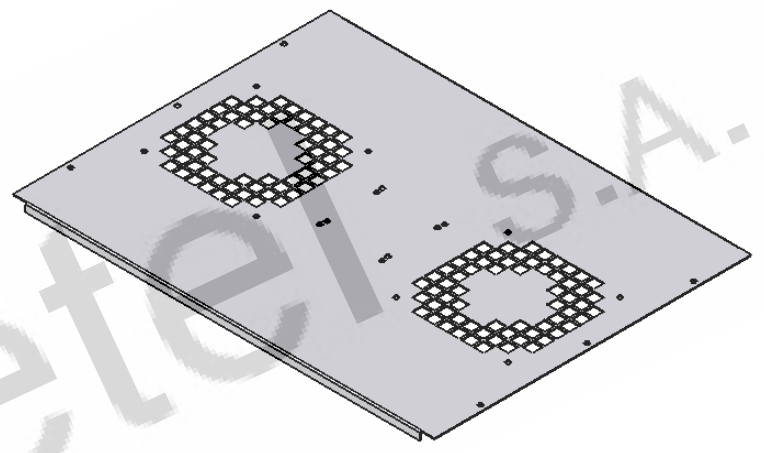

 olivetel s.A. Departamento de Projecto Project Department Projekt Abteilung	PROJECTO: Project/Projekt: DC	MATERIAL: Werkstoff: Chapa Aço carbono ST_12- Esp. 1.0mm Tratamento de Superfície Surface Finishing/Oberflaeche: Ver Encomenda																			
	ESCALA: 1:50 Todas as dimensões em mm Units / Einheit: mm	DESIGNAÇÃO: Designation/Benennung: Vistas Gerais	DESENHO Nº: Drawing Nº/Z. Nr: 212.OCTK000000030																		
<table border="1"> <thead> <tr> <th>NOME</th> <th>DATA</th> </tr> <tr> <th>Name</th> <th>Date/Datum</th> </tr> </thead> <tbody> <tr> <td>PROJECTADO: Design by:</td> <td>09-07-2015</td> </tr> <tr> <td>Projekt:</td> <td></td> </tr> <tr> <td>DESENHADO: Drawn by:</td> <td>FM 09-07-2015</td> </tr> <tr> <td>Bearb.:</td> <td></td> </tr> </tbody> </table>	NOME	DATA	Name	Date/Datum	PROJECTADO: Design by:	09-07-2015	Projekt:		DESENHADO: Drawn by:	FM 09-07-2015	Bearb.:		<table border="1"> <tr> <td>TOLERÂNCIAS GERAIS: Tolerances:</td> <td>DIN 7168-m</td> <td>PESO: Weight:</td> <td>0.75 Kg</td> </tr> <tr> <td>Algemeintoleranz:</td> <td></td> <td>Gewicht:</td> <td></td> </tr> </table>	TOLERÂNCIAS GERAIS: Tolerances:	DIN 7168-m	PESO: Weight:	0.75 Kg	Algemeintoleranz:		Gewicht:	
NOME	DATA																				
Name	Date/Datum																				
PROJECTADO: Design by:	09-07-2015																				
Projekt:																					
DESENHADO: Drawn by:	FM 09-07-2015																				
Bearb.:																					
TOLERÂNCIAS GERAIS: Tolerances:	DIN 7168-m	PESO: Weight:	0.75 Kg																		
Algemeintoleranz:		Gewicht:																			
FORMATO: Size/Format: A4		OBSERVAÇÕES: Comments: Bemerkung:																			