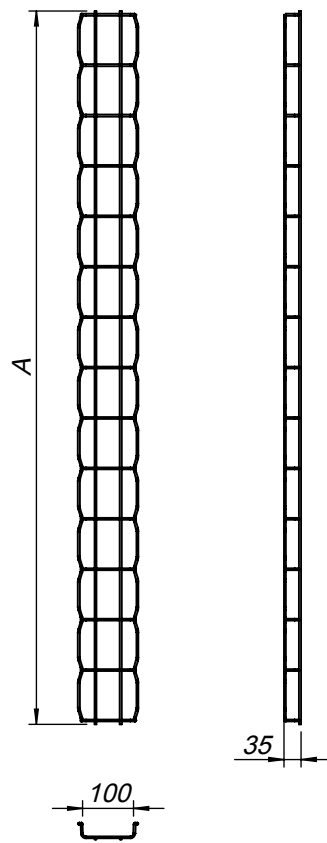

Model(o)	A
30.L6	1231
30.L7	1410
30.L8	1410

 olivetel s.a. Departamento de Projecto Project Department Projekt Abteilung www.olivetel.pt	PROJECTO: Project/Projekt: Acessórios	MATERIAL: Werkstoff: Varão Aço Ø4 Tratamento de Superfície Surface Finishing/Oberflaeche: Electrozincagem a Branco - Esp. 12µ
	DESIGNAÇÃO: Designation/Benennung: Vistas Gerais	DESENHO Nº: Drawing Nº/Z. Nr: EST30
ESCALA: 1:50 Todas as dimensões em mm Units / Einheit: mm	PROJECTADO: Design by: 20-12-2016 Projekt: DESENHADO: Drawn by: FM 20-12-2016 Bearb.:	PESO: Weight: Gewicht: 761.20 gr.
FORMATO: Size/Format: A4		OBSERVAÇÕES: Comments: Bemerkung: