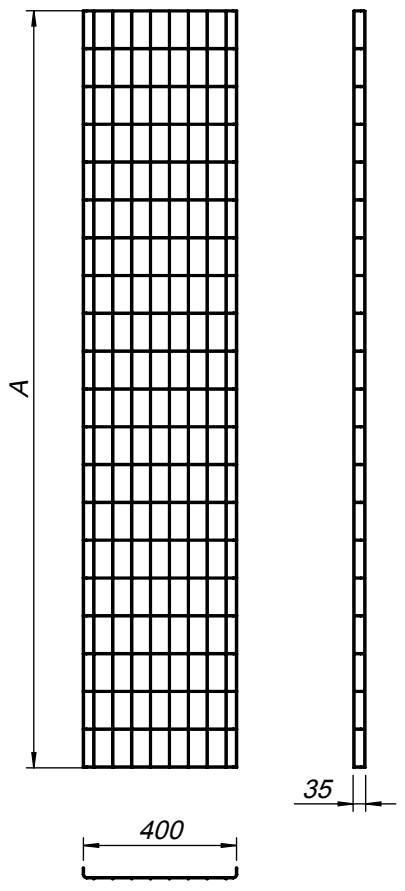

Model(o)	A
47.L6	1987
47.L7	2166
47.L8	2166

 olivetel s.a. Departamento de Projecto Project Department Projekt Abteilung	PROJECTO: Project/Projekt: Acessórios	MATERIAL: Werkstoff: Varão Aço Ø4 Tratamento de Superfície Surface Finishing/Oberflaeche: Electrozincagem a Branco - Esp. 12µ
	ESCALA: 1:50 Todas as dimensões em mm Units / Einheit: mm	DESIGNAÇÃO: Designation/Benennung: Vistas Gerais
PROJECTADO: Design by: 20-12-2016 Projekt:	FORMATO: Size/Format: A4	TOLERÂNCIAS GERAIS: Tolerances: DIN 7168-m Allgemeintoleranz:
DESENHADO: Drawn by: FM 20-12-2016 Bearb.:		PESO: Weight: 2873.56 gr. Gewicht:
FORMATO: Size/Format: A4		OBSERVAÇÕES: Comments: Bemerkung: