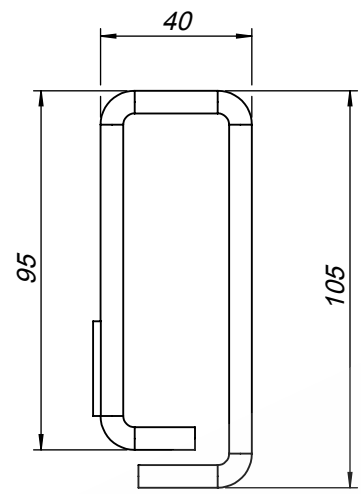

 olivetel s.A. Departamento de Projecto Project Department Projekt Abteilung www.olivetel.pt	PROJECTO: Project/Projekt: Acessórios	MATERIAL: Werkstoff: Varão Aço Ø5 Tratamento de Superfície Surface Finishing/Oberflaeche: Ver Encomenda
	DESIGNAÇÃO: Designation/Benennung: Vistas Gerais	DESENHO Nº: Drawing Nº/Z. Nr: GUIAV1T
ESCALA: 1:50 Todas as dimensões em mm Units / Einheit: mm	TOLERÂNCIAS GERAIS: Tolerances: DIN 7168-m PESO: 82.44 gr. Allgemeintoleranz: Gewicht:	
PROJECTADO: Design by: Projekt: DESENHADO: Drawn by: FM 26-02-2015 Bearb.:	OBSERVAÇÕES: Comments: Bemerkung:	
FORMATO: Size/Format: A4		