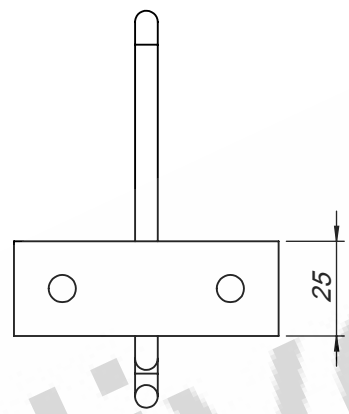

 olivetel s.A. Departamento de Projecto Project Department Projekt Abteilung www.olivetel.pt	PROJECTO: Project/Projekt: Acessórios	MATERIAL: Werkstoff: Varão Aço Ø5 Tratamento de Superfície Surface Finishing/Oberflaeche: Ver Encomenda
	DESIGNAÇÃO: Designation/Benennung: Vistas Gerais	DESENHO Nº: Drawing Nº/Z. Nr: GUIAV1T
ESCALA: 1:50 Todas as dimensões em mm Units / Einheit: mm	TOLERÂNCIAS GERAIS: Tolerances: DIN 7168-m PESO: 82.44 gr. Allgemeintoleranz: Gewicht:	
PROJECTADO: Design by: Projekt: DESENHADO: Drawn by: FM 26-02-2015 Bearb.:	OBSERVAÇÕES: Comments: Bemerkung:	
FORMATO: Size/Format: A4		