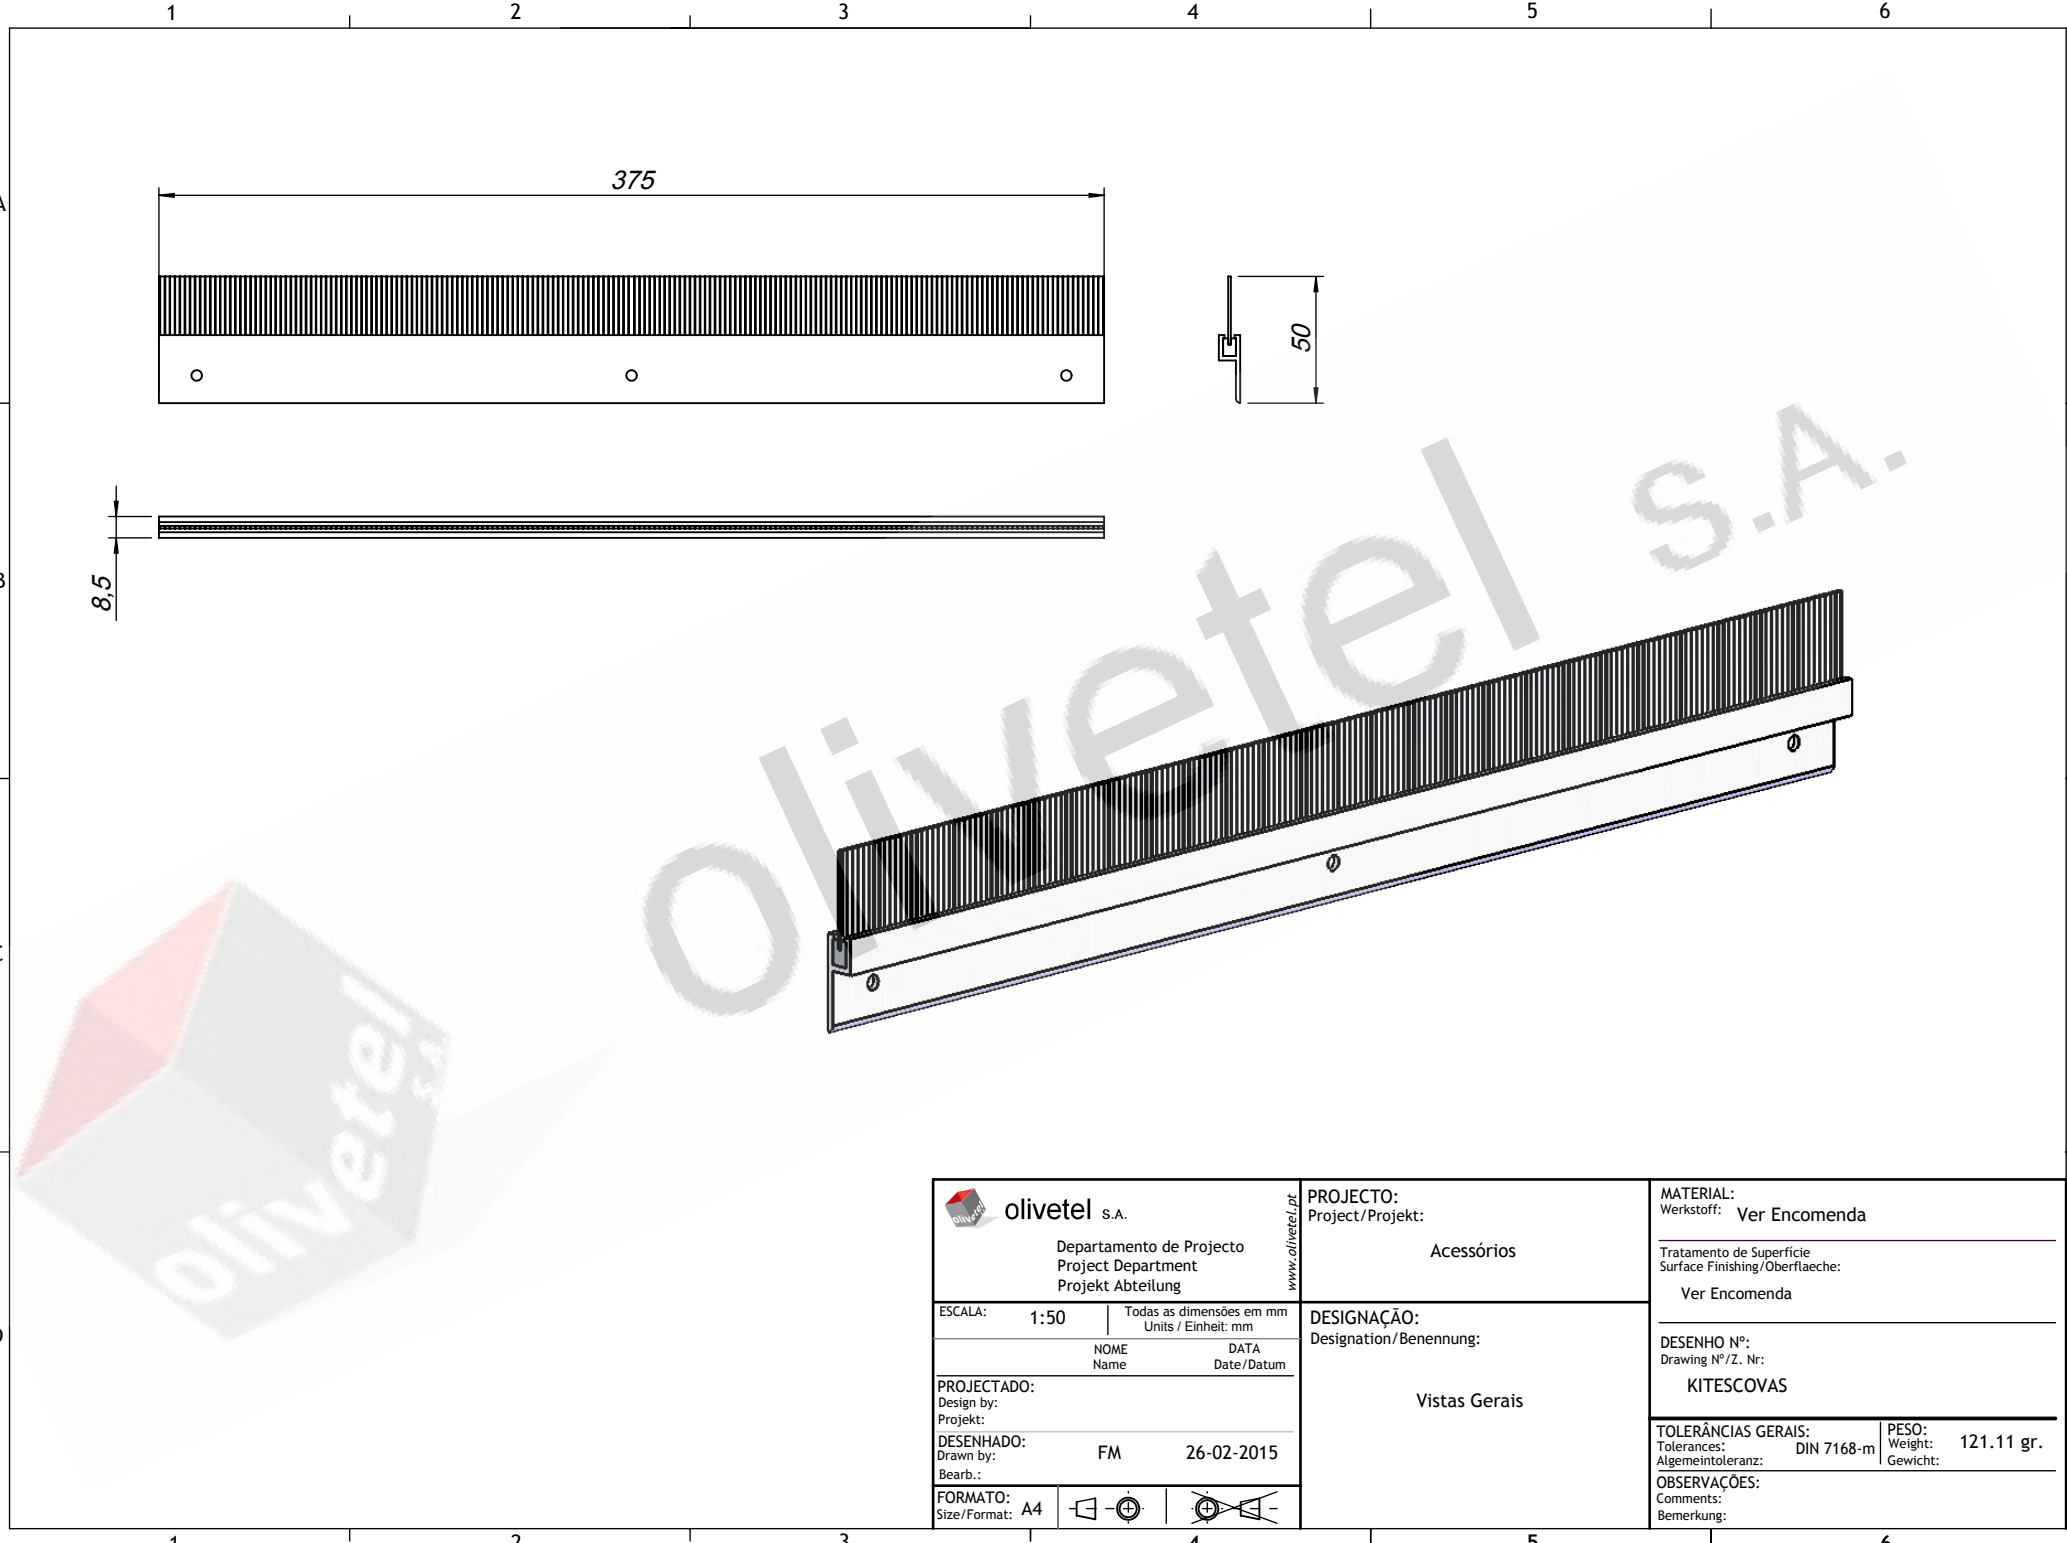

 <b>olivetel</b> s.a. Departamento de Projecto Project Department Projekt Abteilung www.olivetel.pt	<b>PROJECTO:</b> Project/Projekt: Acessórios	<b>MATERIAL:</b> Werkstoff: Ver Encomenda
	<b>DESIGNAÇÃO:</b> Designation/Benennung: Vistas Gerais	Tratamento de Superfície Surface Finishing/Oberflaeche: Ver Encomenda
<b>ESCALA:</b> 1:50   Todas as dimensões em mm Units / Einheit: mm	<b>DESENHO Nº:</b> Drawing Nº/Z. Nr: KITESCOVAS	<b>TOLERÂNCIAS GERAIS:</b> Tolerances: DIN 7168-m   <b>PESO:</b> Allgemeintoleranz:   Weight: 121.11 gr. Gewicht:
<b>PROJECTADO:</b> Design by: Projekt: <b>DESENHADO:</b> Drawn by: FM 26-02-2015 Bearb.:	<b>FORMATO:</b> Size/Format: A4	<b>OBSERVAÇÕES:</b> Comments: Bemerkung: