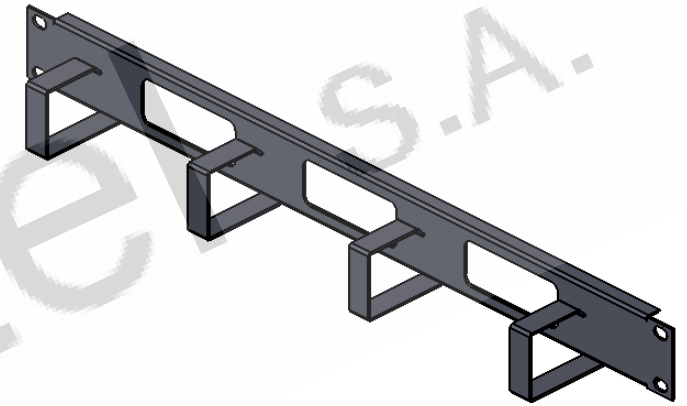

 olivetel s.a. Departamento de Projecto Project Department Projekt Abteilung	PROJECTO: Project/Projekt: Painel	MATERIAL: Werkstoff: Chapa Aço carbono ST_12 - Esp. 1.5mm Tratamento de Superfície Surface Finishing/Oberflaeche: Ver Encomenda
	ESCALA: 1:50 Todas as dimensões em mm Units / Einheit: mm	DESIGNAÇÃO: Designation/Benennung: Vistas Gerais
PROJECTADO: Design by: Projekt: DESENHADO: Drawn by: FM 17-02-2015 Bearb.:	TOLERÂNCIAS GERAIS: Tolerances: DIN 7168-m Allgemeintoleranz:	PESO: Weight: 314.60 gr. Gewicht:
FORMATO: Size/Format: A4	OBSERVAÇÕES: Comments: Bemerkung:	