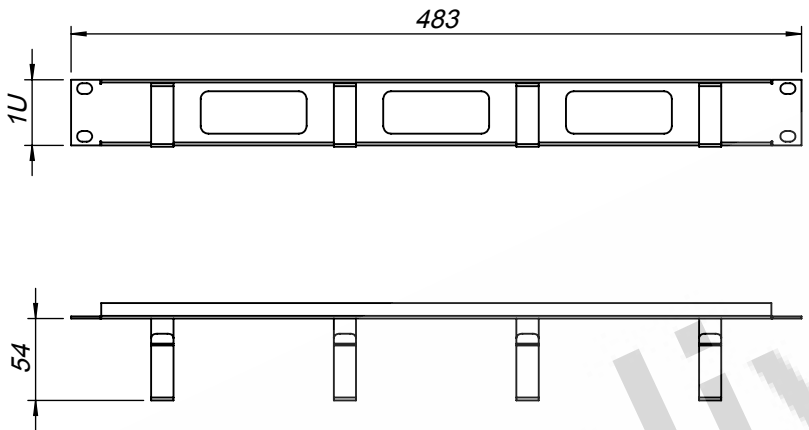

 olivetel s.a. Departamento de Projecto Project Department Projekt Abteilung	PROJECTO: Project/Projekt: Painel	MATERIAL: Werkstoff: Chapa Aço carbono ST_12 - Esp. 1.5mm Tratamento de Superfície Surface Finishing/Oberflaeche: Ver Encomenda
	ESCALA: 1:50 Todas as dimensões em mm Units / Einheit: mm	DESIGNAÇÃO: Designation/Benennung: Vistas Gerais
PROJECTADO: Design by: Projekt: DESENHADO: Drawn by: FM 17-02-2015 Bearb.:	TOLERÂNCIAS GERAIS: Tolerances: DIN 7168-m Allgemeintoleranz:	PESO: Weight: 314.60 gr. Gewicht:
FORMATO: Size/Format: A4	OBSERVAÇÕES: Comments: Bemerkung:	