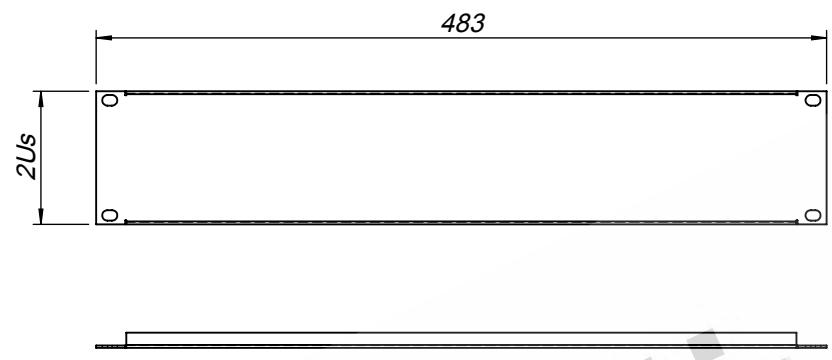

 olivetel s.a. Departamento de Projecto Project Department Projekt Abteilung	PROJECTO: Project/Projekt: Painel	MATERIAL: Werkstoff: Chapa Aço carbono ST_12 - Esp. 1.5mm Tratamento de Superfície Surface Finishing/Oberflaeche: Ver Encomenda
	DESIGNAÇÃO: Designation/Benennung: Vistas Gerais	DESENHO Nº: Drawing Nº/Z. Nr: PC2U
ESCALA: 1:50 Todas as dimensões em mm Units / Einheit: mm	TOLERÂNCIAS GERAIS: Tolerances: DIN 7168-m PESO: Allgemeintoleranz: Weight: 570.01 gr. Gewicht:	
PROJECTADO: Design by: 17-02-2015 Projekt: DESENHADO: Drawn by: FM 17-02-2015 Bearb.:	OBSERVAÇÕES: Comments: Bemerkung:	
FORMATO: Size/Format: A4	