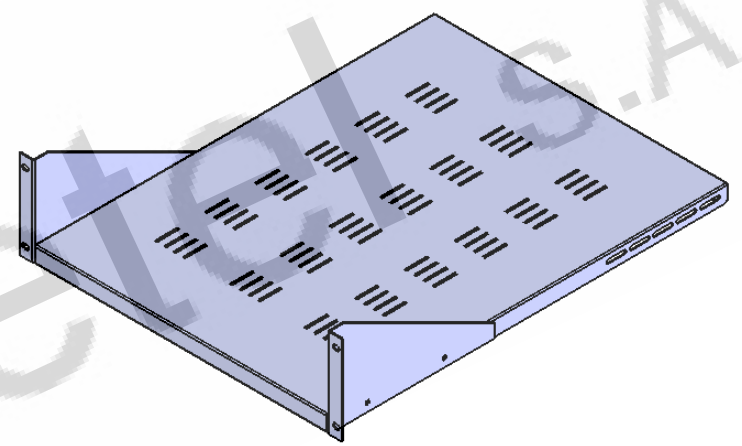

 olivetel s.A. Departamento de Projecto Project Department Projekt Abteilung	PROJECTO: Project/Projekt: PR	MATERIAL: Werkstoff: Chapa Aço carbono ST_12 - Esp. 1.5mm Tratamento de Superfície Surface Finishing/Oberflaeche: Ver Encomenda
	DESIGNAÇÃO: Designation/Benennung: Vistas Gerais	DESENHO Nº: Drawing Nº./Z. Nr.: PRC60
ESCALA: 1:50 Todas as dimensões em mm Units / Einheit: mm	PROJECTADO: Design by: Projekt: DESENHADO: Drawn by: FM 27-01-2015 Bearb.:	TOLERÂNCIAS GERAIS: Tolerances: DIN 7168-m PESO: Allgemeintoleranz: Weight: 4212.27 gr. Gewicht:
FORMATO: Size/Format: A4		OBSERVAÇÕES: Comments: Bemerkung: