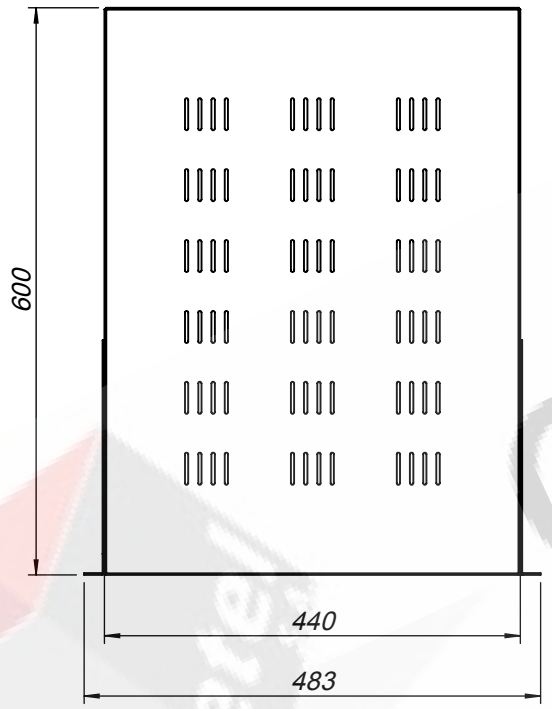

 olivetel s.A. Departamento de Projecto Project Department Projekt Abteilung	PROJECTO: Project/Projekt: PR	MATERIAL: Werkstoff: Chapa Aço carbono ST_12 - Esp. 1.5mm Tratamento de Superfície Surface Finishing/Oberflaeche: Ver Encomenda
	DESIGNAÇÃO: Designation/Benennung: Vistas Gerais	DESENHO Nº: Drawing Nº./Z. Nr.: PRC60
ESCALA: 1:50 Todas as dimensões em mm Units / Einheit: mm	PROJECTADO: Design by: Projekt: DESENHADO: Drawn by: FM 27-01-2015 Bearb.:	TOLERÂNCIAS GERAIS: Tolerances: DIN 7168-m PESO: Allgemeintoleranz: Weight: 4212.27 gr. Gewicht:
FORMATO: Size/Format: A4		OBSERVAÇÕES: Comments: Bemerkung: