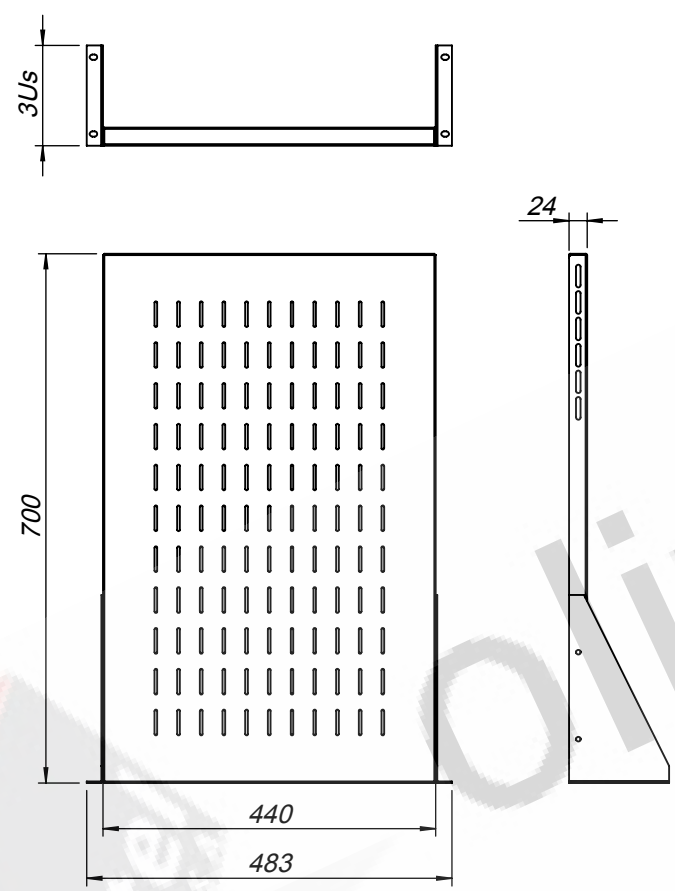

 <b>olivetel</b> s.a. Departamento de Projecto Project Department Projekt Abteilung	PROJECTO: Project/Projekt: PR	MATERIAL: Werkstoff: Chapa Aço carbono ST_12 - Esp. 1.5mm
	ESCALA: 1:50   Todas as dimensões em mm Units / Einheit: mm	DESIGNAÇÃO: Designation/Benennung: Vistas Gerais
PROJECTADO: Design by: Projekt: DESENHADO: Drawn by: FM 27-01-2015 Bearb.:	DESENHO Nº: Drawing Nº/Z. Nr: PRC70	TOLERÂNCIAS GERAIS: Tolerances: DIN 7168-m Allgemeintoleranz: PESO: Weight: 4697.45 gr. Gewicht:
FORMATO: Size/Format: A4		OBSERVAÇÕES: Comments: Bemerkung: