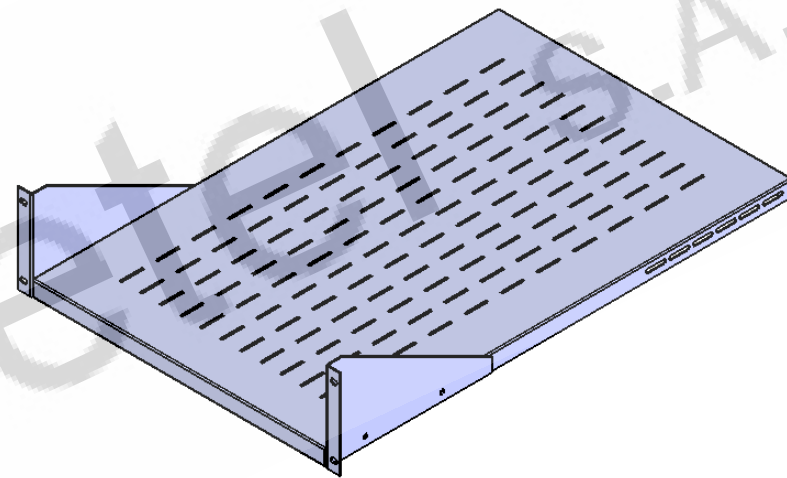

 <b>olivetel</b> s.a. Departamento de Projecto Project Department Projekt Abteilung	PROJECTO: Project/Projekt: PR	MATERIAL: Werkstoff: Chapa Aço carbono ST_12 - Esp. 1.5mm
	ESCALA: 1:50   Todas as dimensões em mm Units / Einheit: mm	DESIGNAÇÃO: Designation/Benennung: Vistas Gerais
PROJECTADO: Design by: Projekt: DESENHADO: Drawn by: FM 27-01-2015 Bearb.:	DESENHO Nº: Drawing Nº/Z. Nr: PRC70	TOLERÂNCIAS GERAIS: Tolerances: DIN 7168-m Allgemeintoleranz: PESO: Weight: 4697.45 gr. Gewicht:
FORMATO: Size/Format: A4		OBSERVAÇÕES: Comments: Bemerkung: