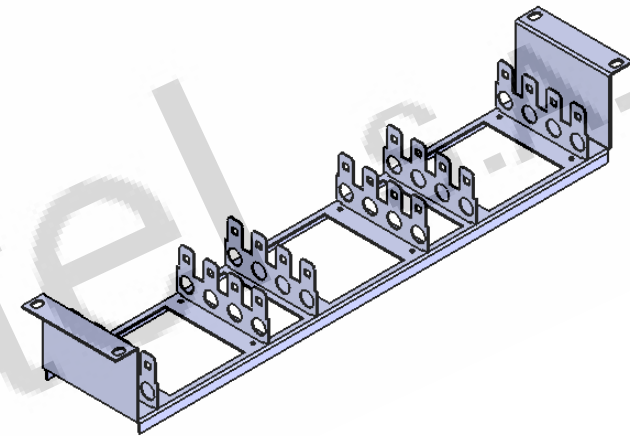

 olivetel s.A. Departamento de Projecto Project Department Projekt Abteilung	PROJECTO: Project/Projekt: Paineis	MATERIAL: Werkstoff: Chapa Aço carbono ST_12- Esp. 1.5mm Tratamento de Superfície Surface Finishing/Oberflaeche: Ver Encomenda
	DESIGNAÇÃO: Designation/Benennung: Vistas Gerais	DESENHO Nº: Drawing Nº./Z. Nr.: SUP.KRONE.2U
ESCALA: 1:50 Todas as dimensões em mm Units / Einheit: mm	PROJECTADO: Design by: Projekt: DESENHADO: Drawn by: FM 30-01-2015 Bearb.:	TOLERÂNCIAS GERAIS: Tolerances: DIN 7168-m PESO: Gewicht: 584.14 gr.
FORMATO: Size/Format: A4		OBSERVAÇÕES: Comments: Bemerkung: