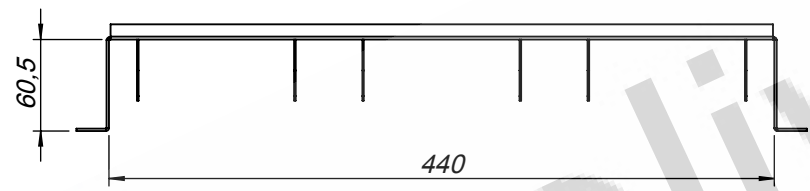

 olivetel s.A. Departamento de Projecto Project Department Projekt Abteilung	PROJECTO: Project/Projekt: Paineis	MATERIAL: Werkstoff: Chapa Aço carbono ST_12- Esp. 1.5mm Tratamento de Superfície Surface Finishing/Oberflaeche: Ver Encomenda
	DESIGNAÇÃO: Designation/Benennung: Vistas Gerais	DESENHO Nº: Drawing Nº./Z. Nr.: SUP.KRONE.2U
ESCALA: 1:50 Todas as dimensões em mm Units / Einheit: mm	PROJECTADO: Design by: Projekt: DESENHADO: Drawn by: FM 30-01-2015 Bearb.:	TOLERÂNCIAS GERAIS: Tolerances: DIN 7168-m PESO: Gewicht: 584.14 gr.
FORMATO: Size/Format: A4		OBSERVAÇÕES: Comments: Bemerkung: