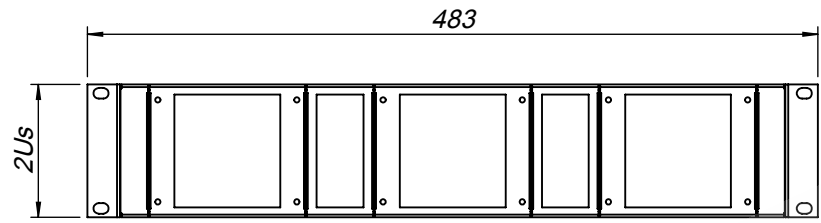

 olivetel s.A. Departamento de Projecto Project Department Projekt Abteilung	PROJECTO: Project/Projekt: Paineis	MATERIAL: Werkstoff: Chapa Aço carbono ST_12- Esp. 1.5mm Tratamento de Superfície Surface Finishing/Oberflaeche: Ver Encomenda
	DESIGNAÇÃO: Designation/Benennung: Vistas Gerais	DESENHO Nº: Drawing Nº./Z. Nr.: SUP.KRONE.2U
ESCALA: 1:50 Todas as dimensões em mm Units / Einheit: mm	PROJECTADO: Design by: Projekt: DESENHADO: Drawn by: FM 30-01-2015 Bearb.:	TOLERÂNCIAS GERAIS: Tolerances: DIN 7168-m PESO: Gewicht: 584.14 gr.
FORMATO: Size/Format: A4		OBSERVAÇÕES: Comments: Bemerkung: