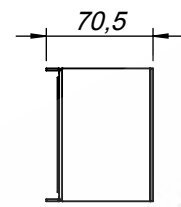

 olivetel s.A. Departamento de Projecto Project Department Projekt Abteilung	PROJECTO: Project/Projekt: Paineis	MATERIAL: Werkstoff: Chapa Aço carbono ST_12- Esp. 1.5mm Tratamento de Superfície Surface Finishing/Oberflaeche: Ver Encomenda
	DESIGNAÇÃO: Designation/Benennung: Vistas Gerais	DESENHO Nº: Drawing Nº./Z. Nr.: SUP.KRONE.2U
ESCALA: 1:50 Todas as dimensões em mm Units / Einheit: mm	PROJECTADO: Design by: Projekt: DESENHADO: Drawn by: FM 30-01-2015 Bearb.:	TOLERÂNCIAS GERAIS: Tolerances: DIN 7168-m PESO: Gewicht: 584.14 gr.
FORMATO: Size/Format: A4		OBSERVAÇÕES: Comments: Bemerkung: